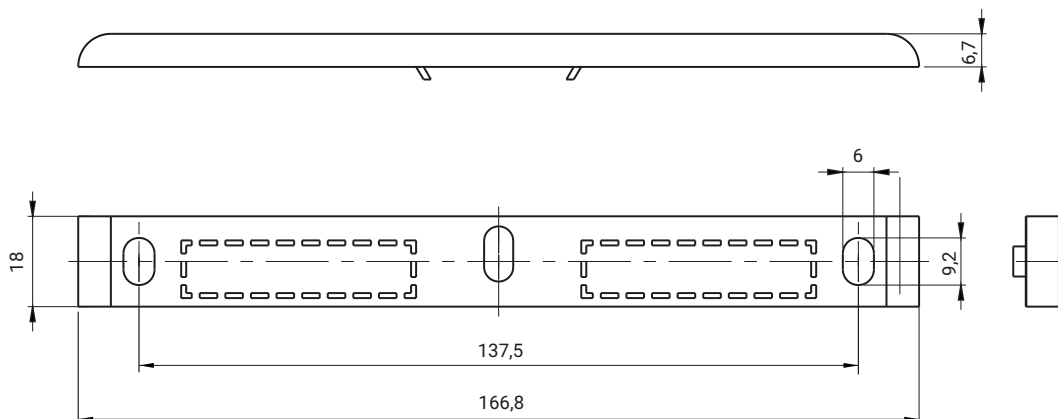

# Монтажная жесть 4.471, Маскирующий элемент 4.472

Монтажная жесть замка

НОМЕР В КАТАЛОГЕ	МАТЕРИАЛ
4.471.001	Сталь оцинк

Маскирующий элемент монтажной жести

НОМЕР В КАТАЛОГЕ	МАТЕРИАЛ
4.472.001	Полипропилен - РР цвет - коричневый