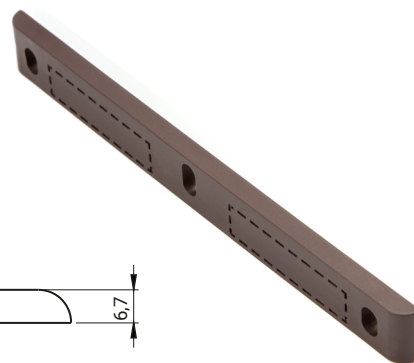

# Монтажная жесть 4.471, Маскирующий элемент 4.472

Монтажная жесть замка

НОМЕР В КАТАЛОГЕ	МАТЕРИАЛ
4.471.001	Сталь оцинк

Маскирующий элемент монтажной жести

НОМЕР В КАТАЛОГЕ	МАТЕРИАЛ
4.472.001	Полипропилен - РР цвет - коричневый