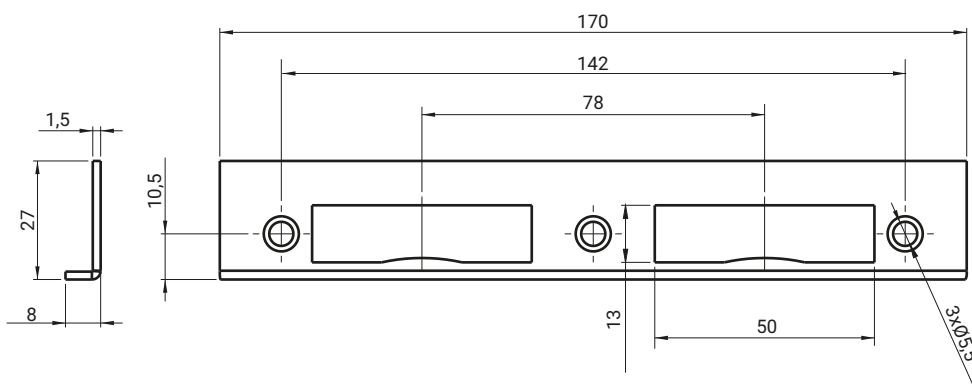

# Монтажная жесть 4.471, Маскирующий элемент 4.472

Монтажная жесть замка

НОМЕР В КАТАЛОГЕ	МАТЕРИАЛ
4.471.001	Сталь оцинк

Маскирующий элемент монтажной жести

НОМЕР В КАТАЛОГЕ	МАТЕРИАЛ
4.472.001	Полипропилен - РР цвет - коричневый