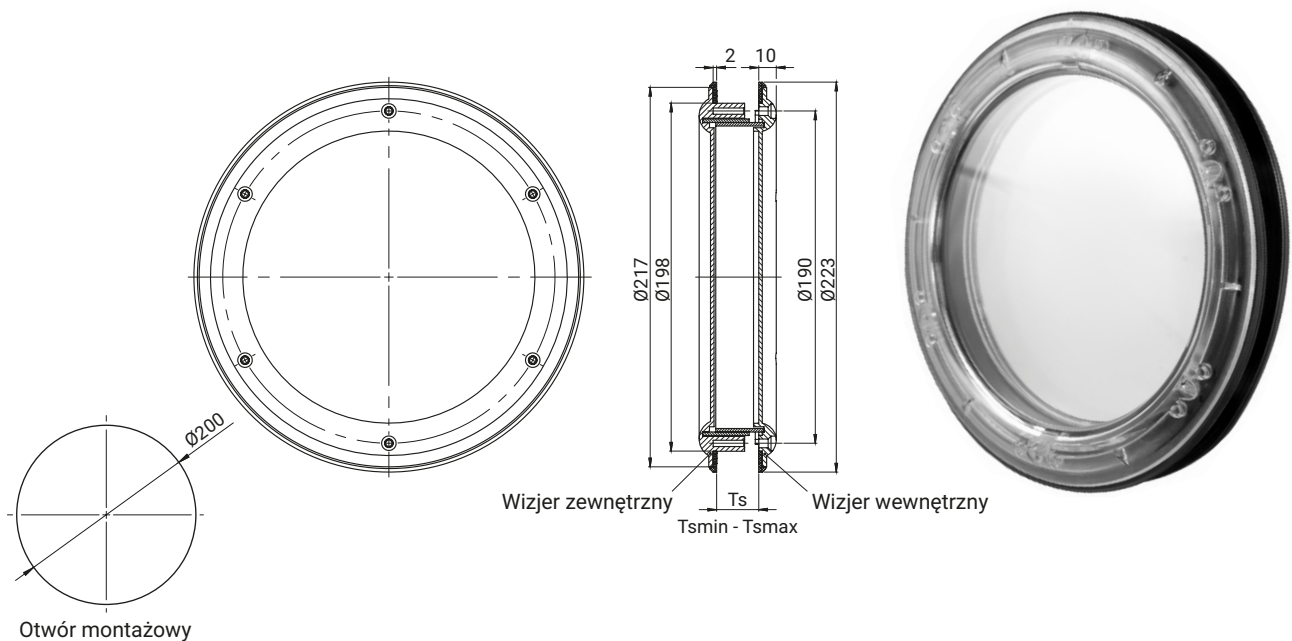

NOWOŚĆ

Tsmin - Tsmax - zakres regulacji grubości montażowej wizjera.

NR KATALOGOWY	ZAKRES Ts	DETAL	MATERIAŁ
4.423.005	1 - 2	Okienko 350x260	Poliwęglan

Tsmin - Tsmax - zakres regulacji grubości montażowej wizjera.

NR KATALOGOWY	WYMIAR Ts	DETAL	ELEMENTY SKŁADOWE	MATERIAŁ
4.425.001	19 - 35	Okienko rewizyjne	Wizjer	Poliwęglan
4.425.002	39 - 53		Uszczelka	EPDM
4.425.003	54 - 65		Pierścień regulacyjny	Poliamid
4.425.004	70 - 90			
4.425.005	95 - 110			