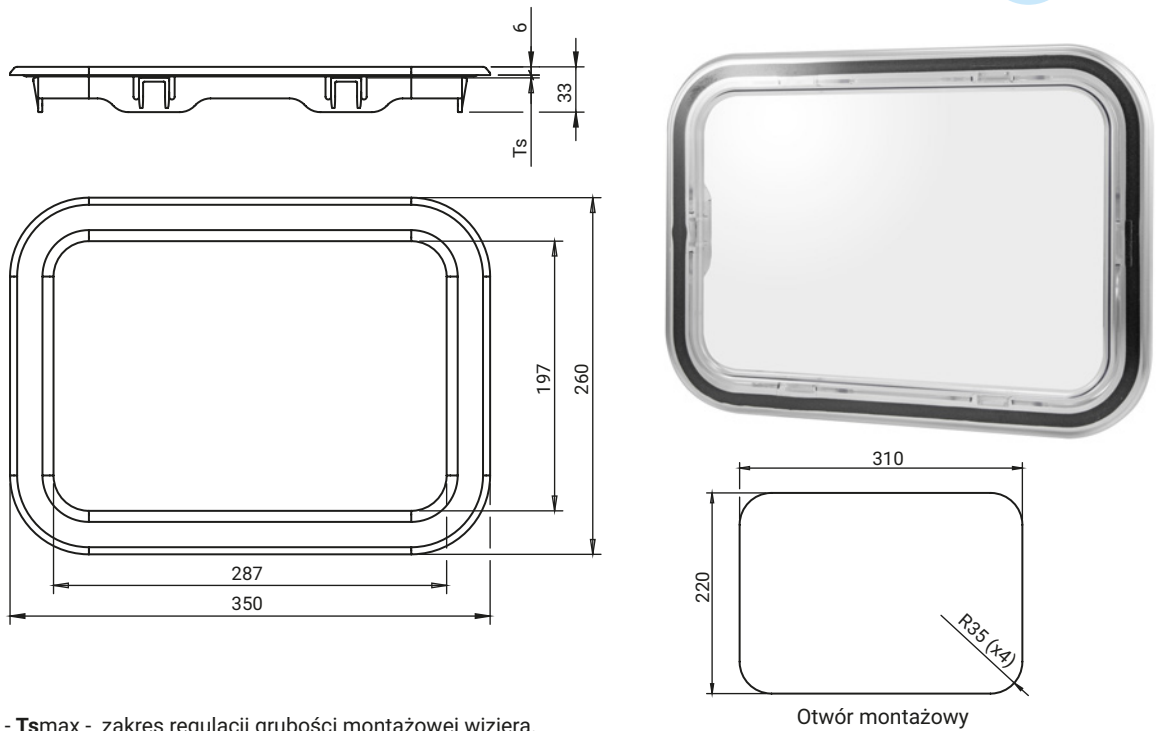

NOWOŚĆ

Tsmin - Tsmax - zakres regulacji grubości montażowej wizjera.

NR KATALOGOWY	ZAKRES Ts	DETAL	MATERIAŁ
4.423.005	1 - 2	Okienko 350x260	Poliwęglan

Tsmin - Tsmax - zakres regulacji grubości montażowej wizjera.

NR KATALOGOWY	WYMIAR Ts	DETAL	ELEMENTY SKŁADOWE	MATERIAŁ
4.425.001	19 - 35	Okienko rewizyjne	Wizjer	Poliwęglan
4.425.002	39 - 53		Uszczelka	EPDM
4.425.003	54 - 65		Pierścień regulacyjny	Poliamid
4.425.004	70 - 90			
4.425.005	95 - 110			