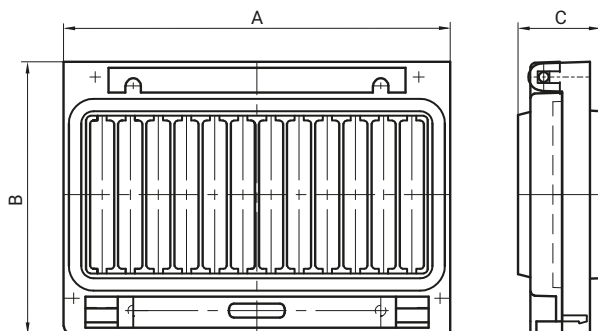

# Transparent window

4.110-114, 4.424.001, 4.423

L.p.	A	B	C
4.110	88,5	88	27
4.111	125	88	27
4.112	161,5	88	27
4.113	234	88	27
4.114	254	210	27

CATALOGUE NO.	COLOUR	MATERIAL
4.424.001	Transparent	Polycarbonate

## WINDOW 117 x 117

CATALOGUE NO.	NAME	MATERIAL
4.423.001	Window 117 x 117	Polycarbonate