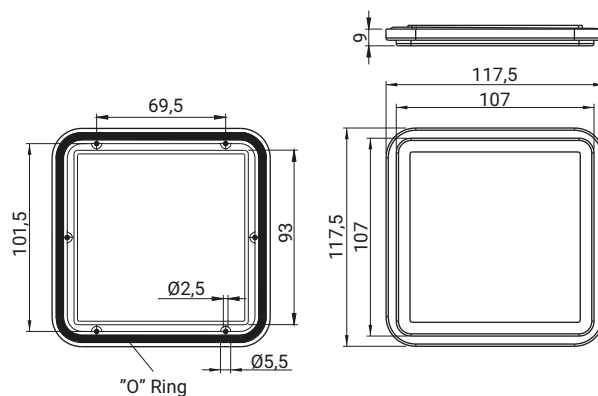

# Transparent window

4.110-114, 4.424.001, 4.423

L.p.	A	B	C
4.110	88,5	88	27
4.111	125	88	27
4.112	161,5	88	27
4.113	234	88	27
4.114	254	210	27

CATALOGUE NO.	COLOUR	MATERIAL
4.424.001	Transparent	Polycarbonate

## WINDOW 117 x 117

CATALOGUE NO.	NAME	MATERIAL
4.423.001	Window 117 x 117	Polycarbonate