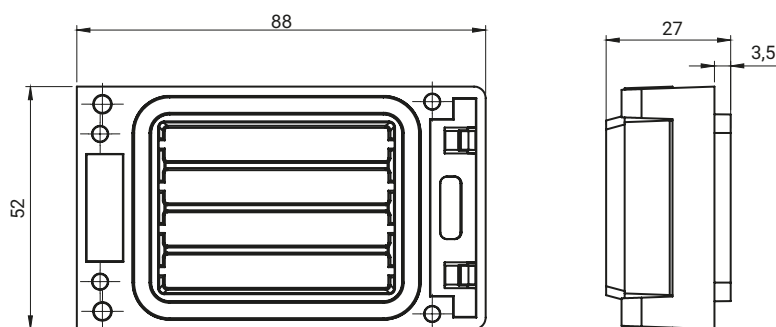

# Transparent window

4.110-114, 4.424.001, 4.423

L.p.	A	B	C
4.110	88,5	88	27
4.111	125	88	27
4.112	161,5	88	27
4.113	234	88	27
4.114	254	210	27

CATALOGUE NO.	COLOUR	MATERIAL
4.424.001	Transparent	Polycarbonate

## WINDOW 117 x 117

CATALOGUE NO.	NAME	MATERIAL
4.423.001	Window 117 x 117	Polycarbonate