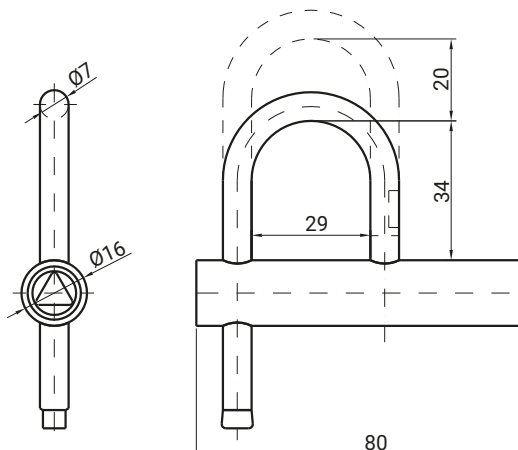

НАВЕСНОЙ ЗАМОК 4.KD.001

НАВЕСНОЙ ЗАМОК 4.KDZN.002

КЛЮЧ 4.KDZN.002.06

СЕРДЦЕВИНЫ [X] 4.KD.001, 4.KDSN.001, 4.KDZN.001

НОМЕР В КАТАЛОГЕ	НАЗВАНИЕ	МАТЕРИАЛ
4.KD.001	Навесной замок KD	Сталь оцинк
4.KDZN.002	Навесной замок KDZN	Замак - оцинк
4.KDZN.002.06	Ключ к замку KDZN002	Сталь оцинк

Как заказывать:

4.KDZN.002 — KW8

Тип замка

Тип стержня [X]