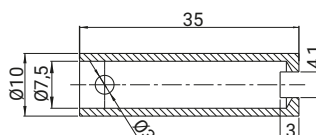

НАВЕСНОЙ ЗАМОК 4.KD.001

НАВЕСНОЙ ЗАМОК 4.KDZN.002

КЛЮЧ 4.KDZN.002.06

СЕРДЦЕВИНЫ [X] 4.KD.001, 4.KDSN.001, 4.KDZN.001

НОМЕР В КАТАЛОГЕ	НАЗВАНИЕ	МАТЕРИАЛ
4.KD.001	Навесной замок KD	Сталь оцинк
4.KDZN.002	Навесной замок KDZN	Замак - оцинк
4.KDZN.002.06	Ключ к замку KDZN002	Сталь оцинк

Как заказывать:

4.KDZN.002 — KW8

Тип замка

Тип стержня [X]