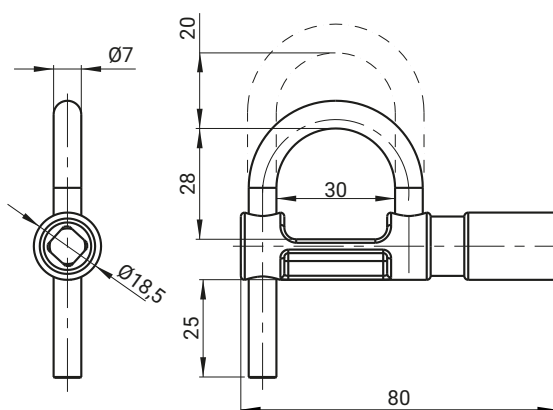

НАВЕСНОЙ ЗАМОК 4.KD.001

НАВЕСНОЙ ЗАМОК 4.KDZN.002

КЛЮЧ 4.KDZN.002.06

СЕРДЦЕВИНЫ [X] 4.KD.001, 4.KDSN.001, 4.KDZN.001

НОМЕР В КАТАЛОГЕ	НАЗВАНИЕ	МАТЕРИАЛ
4.KD.001	Навесной замок KD	Сталь оцинк
4.KDZN.002	Навесной замок KDZN	Замак - оцинк
4.KDZN.002.06	Ключ к замку KDZN002	Сталь оцинк

Как заказывать:

4.KDZN.002 — KW8

Тип замка

Тип стержня [X]