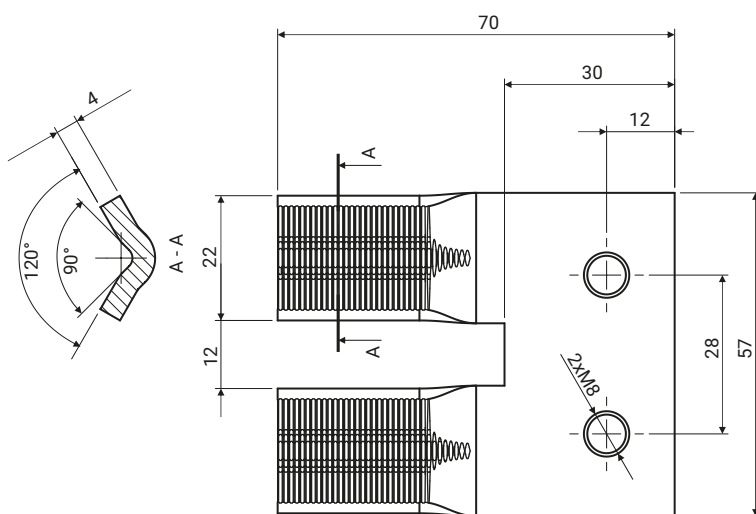

## Łącznik 4.603

Listwa rozgałęźna do RBK LZ6V

Łączniki do listwy numer 4.601.001

NR KATALOGOWY	DETAL	MATERIAŁ
4.601.001	Listwa rozgałęźna do RBK LZ6V	Poliamid PA6 - kolor biały

Łącznik jest dedykowany do v-klemze stron: 4-1 z wyłączeniem 25-120 SW, 25-120 SW-B;

4-2 z wyłączeniem 2,25-120 SW, 2/25-120 SW-B; 4-7; 4-8.

NR KATALOGOWY	DETAL	MATERIAŁ
4.603.003	Łącznik	Miedź cynowana

Łącznik jest dedykowany do v-klemy HS 10-95 (str. 4-6)

NR KATALOGOWY	DETAL	MATERIAŁ
4.603.004	Łącznik	Stal ocynkowana