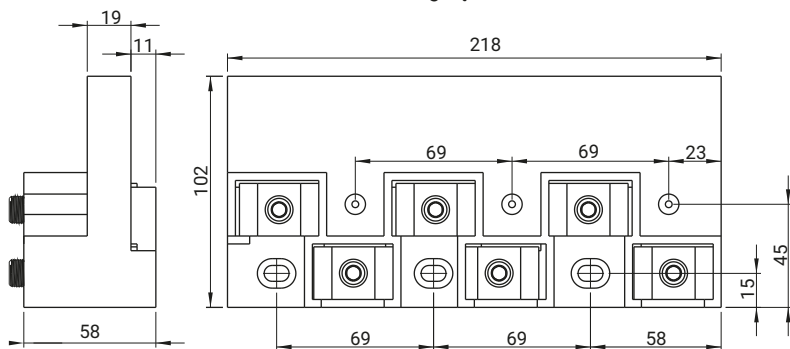

## Łącznik 4.603

Listwa rozgałęźna do RBK LZ6V

Łączniki do listwy numer 4.601.001

NR KATALOGOWY	DETAL	MATERIAŁ
4.601.001	Listwa rozgałęźna do RBK LZ6V	Poliamid PA6 - kolor biały

Łącznik jest dedykowany do v-klemze stron: 4-1 z wyłączeniem 25-120 SW, 25-120 SW-B;

4-2 z wyłączeniem 2,25-120 SW, 2/25-120 SW-B; 4-7; 4-8.

NR KATALOGOWY	DETAL	MATERIAŁ
4.603.003	Łącznik	Miedź cynowana

Łącznik jest dedykowany do v-klemy HS 10-95 (str. 4-6)

NR KATALOGOWY	DETAL	MATERIAŁ
4.603.004	Łącznik	Stal ocynkowana