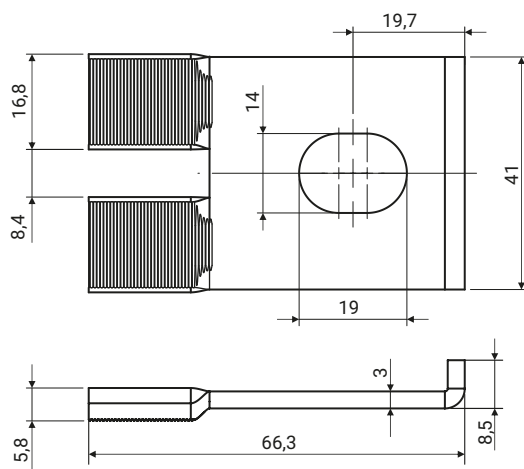

## Łącznik 4.603

Listwa rozgałęźna do RBK LZ6V

Łączniki do listwy numer 4.601.001

NR KATALOGOWY	DETAL	MATERIAŁ
4.601.001	Listwa rozgałęźna do RBK LZ6V	Poliamid PA6 - kolor biały

Łącznik jest dedykowany do v-klemze stron: 4-1 z wyłączeniem 25-120 SW, 25-120 SW-B;

4-2 z wyłączeniem 2,25-120 SW, 2/25-120 SW-B; 4-7; 4-8.

NR KATALOGOWY	DETAL	MATERIAŁ
4.603.003	Łącznik	Miedź cynowana

Łącznik jest dedykowany do v-klemy HS 10-95 (str. 4-6)

NR KATALOGOWY	DETAL	MATERIAŁ
4.603.004	Łącznik	Stal ocynkowana