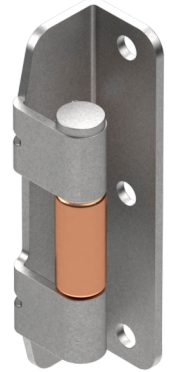

3.ST558 вер. 001

3.ST558 вер. 002

3.ST558 вер. 003

НОМЕР В КАТАЛОГЕ	СОСТАВНЫЕ ЭЛЕМЕНТЫ	МАТЕРИАЛ
3.ST558.001	Стопа, Стержень	Сталь оцинк
	Держатель	Сталь-медь
3.ST558.002	Стопа, Стержень	Сталь оцинк
	Втулка	Сталь-медь
3.ST558.003	Стопа, Стержень	Сталь оцинк
	Втулка	Сталь-медь