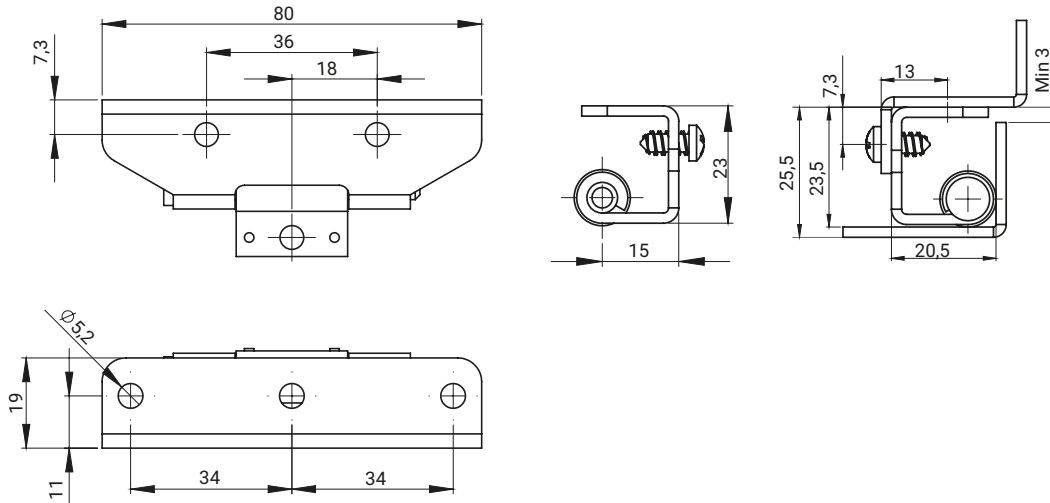

3.ST558 вер. 001

3.ST558 вер. 002

3.ST558 вер. 003

НОМЕР В КАТАЛОГЕ	СОСТАВНЫЕ ЭЛЕМЕНТЫ	МАТЕРИАЛ
3.ST558.001	Стопа, Стержень	Сталь оцинк
	Держатель	Сталь-медь
3.ST558.002	Стопа, Стержень	Сталь оцинк
	Втулка	Сталь-медь
3.ST558.003	Стопа, Стержень	Сталь оцинк
	Втулка	Сталь-медь