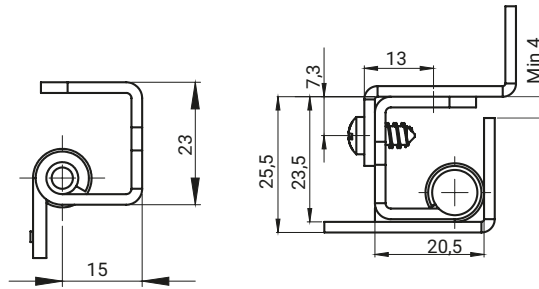

3.ST558 вер. 001

3.ST558 вер. 002

3.ST558 вер. 003

НОМЕР В КАТАЛОГЕ	СОСТАВНЫЕ ЭЛЕМЕНТЫ	МАТЕРИАЛ
3.ST558.001	Стопа, Стержень	Сталь оцинк
	Держатель	Сталь-медь
3.ST558.002	Стопа, Стержень	Сталь оцинк
	Втулка	Сталь-медь
3.ST558.003	Стопа, Стержень	Сталь оцинк
	Втулка	Сталь-медь