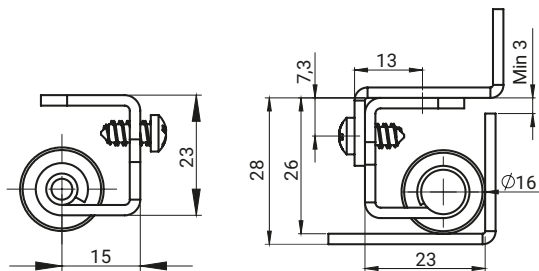

3.ST558 вер. 001

3.ST558 вер. 002

3.ST558 вер. 003

НОМЕР В КАТАЛОГЕ	СОСТАВНЫЕ ЭЛЕМЕНТЫ	МАТЕРИАЛ
3.ST558.001	Стопа, Стержень	Сталь оцинк
	Держатель	Сталь-медь
3.ST558.002	Стопа, Стержень	Сталь оцинк
	Втулка	Сталь-медь
3.ST558.003	Стопа, Стержень	Сталь оцинк
	Втулка	Сталь-медь