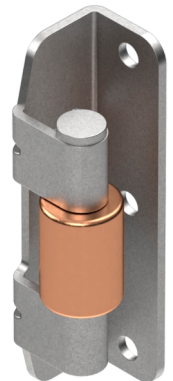

3.ST558 вер. 001

3.ST558 вер. 002

3.ST558 вер. 003

НОМЕР В КАТАЛОГЕ	СОСТАВНЫЕ ЭЛЕМЕНТЫ	МАТЕРИАЛ
3.ST558.001	Стопа, Стержень	Сталь оцинк
	Держатель	Сталь-медь
3.ST558.002	Стопа, Стержень	Сталь оцинк
	Втулка	Сталь-медь
3.ST558.003	Стопа, Стержень	Сталь оцинк
	Втулка	Сталь-медь