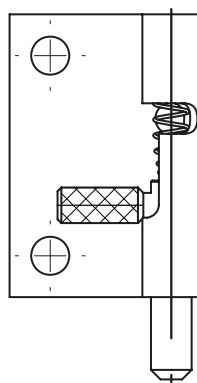

Zawias lewy
3.ST79.002

Zawias prawy
3.ST79.001

stainless steel

NR KATALOGOWY	WERSJA	ELEMENTY SKŁADOWE	MATERIAŁ
3.ST79.001SN	Prawa	Uchwyt, Sworzeń	Stal nierdzewna
3.ST79.002SN	Lewa	Uchwyt, Sworzeń	

Zawias lewy
3.ST104.006.002

Zawias prawy
3.ST104.006.001

x

stainless steel

NR KATALOGOWY	WERSJA	ELEMENTY SKŁADOWE	MATERIAŁ
3.ST104.006.001SN	Prawa	Uchwyt, Sworzeń	Stal nierdzewna
3.ST104.006.002SN	Lewa		