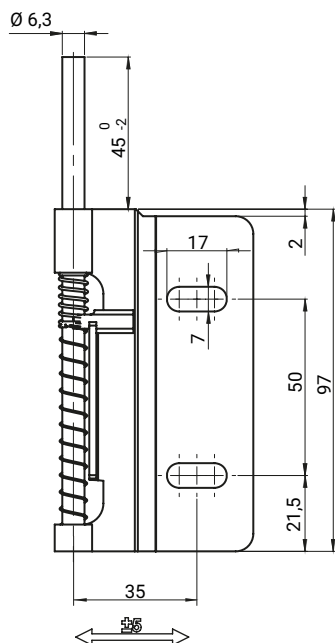

Zawias lewy
3.ST79.002

Zawias prawy
3.ST79.001

stainless steel

NR KATALOGOWY	WERSJA	ELEMENTY SKŁADOWE	MATERIAŁ
3.ST79.001SN	Prawa	Uchwyt, Sworzeń	Stal nierdzewna
3.ST79.002SN	Lewa	Uchwyt, Sworzeń	

Zawias lewy
3.ST104.006.002

Zawias prawy
3.ST104.006.001

x

stainless steel

NR KATALOGOWY	WERSJA	ELEMENTY SKŁADOWE	MATERIAŁ
3.ST104.006.001SN	Prawa	Uchwyt, Sworzeń	Stal nierdzewna
3.ST104.006.002SN	Lewa		