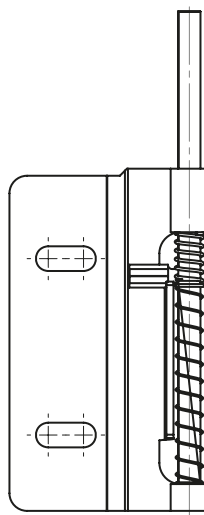

Zawias lewy
3.ST79.002

Zawias prawy
3.ST79.001

stainless steel

NR KATALOGOWY	WERSJA	ELEMENTY SKŁADOWE	MATERIAŁ
3.ST79.001SN	Prawa	Uchwyt, Sworzeń	Stal nierdzewna
3.ST79.002SN	Lewa	Uchwyt, Sworzeń	

Zawias lewy
3.ST104.006.002

Zawias prawy
3.ST104.006.001

x

stainless steel

NR KATALOGOWY	WERSJA	ELEMENTY SKŁADOWE	MATERIAŁ
3.ST104.006.001SN	Prawa	Uchwyt, Sworzeń	Stal nierdzewna
3.ST104.006.002SN	Lewa		