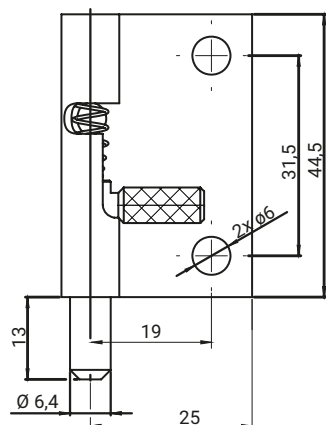

Zawias lewy
3.ST79.002

Zawias prawy
3.ST79.001

stainless steel

NR KATALOGOWY	WERSJA	ELEMENTY SKŁADOWE	MATERIAŁ
3.ST79.001SN	Prawa	Uchwyt, Sworzeń	Stal nierdzewna
3.ST79.002SN	Lewa	Uchwyt, Sworzeń	

Zawias lewy
3.ST104.006.002

Zawias prawy
3.ST104.006.001

x

stainless steel

NR KATALOGOWY	WERSJA	ELEMENTY SKŁADOWE	MATERIAŁ
3.ST104.006.001SN	Prawa	Uchwyt, Sworzeń	Stal nierdzewna
3.ST104.006.002SN	Lewa		