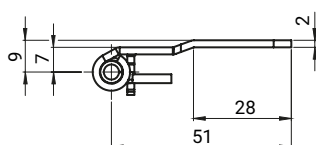

Zawias lewy
3.ST79.002

Zawias prawy
3.ST79.001

stainless steel

NR KATALOGOWY	WERSJA	ELEMENTY SKŁADOWE	MATERIAŁ
3.ST79.001SN	Prawa	Uchwyt, Sworzeń	Stal nierdzewna
3.ST79.002SN	Lewa	Uchwyt, Sworzeń	

Zawias lewy
3.ST104.006.002

Zawias prawy
3.ST104.006.001

x

stainless steel

NR KATALOGOWY	WERSJA	ELEMENTY SKŁADOWE	MATERIAŁ
3.ST104.006.001SN	Prawa	Uchwyt, Sworzeń	Stal nierdzewna
3.ST104.006.002SN	Lewa		