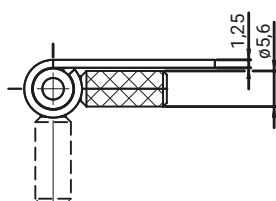

Zawias lewy
3.ST79.002

Zawias prawy
3.ST79.001

stainless steel

NR KATALOGOWY	WERSJA	ELEMENTY SKŁADOWE	MATERIAŁ
3.ST79.001SN	Prawa	Uchwyt, Sworzeń	Stal nierdzewna
3.ST79.002SN	Lewa	Uchwyt, Sworzeń	

Zawias lewy
3.ST104.006.002

Zawias prawy
3.ST104.006.001

x

stainless steel

NR KATALOGOWY	WERSJA	ELEMENTY SKŁADOWE	MATERIAŁ
3.ST104.006.001SN	Prawa	Uchwyt, Sworzeń	Stal nierdzewna
3.ST104.006.002SN	Lewa		