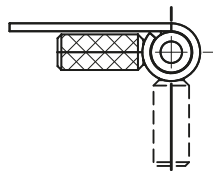

Zawias lewy
3.ST79.002

Zawias prawy
3.ST79.001

stainless steel

NR KATALOGOWY	WERSJA	ELEMENTY SKŁADOWE	MATERIAŁ
3.ST79.001SN	Prawa	Uchwyt, Sworzeń	Stal nierdzewna
3.ST79.002SN	Lewa	Uchwyt, Sworzeń	

Zawias lewy
3.ST104.006.002

Zawias prawy
3.ST104.006.001

x

stainless steel

NR KATALOGOWY	WERSJA	ELEMENTY SKŁADOWE	MATERIAŁ
3.ST104.006.001SN	Prawa	Uchwyt, Sworzeń	Stal nierdzewna
3.ST104.006.002SN	Lewa		