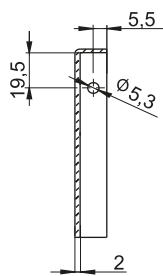

3.ST96.001

3.ST96.002

3.ST96.003

3.ST96.004

Otwory montażowe

3.ST96.001
3.ST96.002

3.ST96.003
3.ST96.004

NR KATALOGOWY	ELEMENTY SKŁADOWE	MATERIAŁ	WYKOŃCZENIE [C]	
			RAL9005	RAL7035
3.ST96.001 3.ST96.002	Uchwyt	PP	07	08
	Sworzeń	Stal ocynkowana		
3.ST96.003 3.ST96.004	Uchwyt	PP	07	08
	Sworzeń	Stal ocynkowana		

Jak zamawiać :

Nr katalogowy

Wykończenie

3.ST96.001 — C