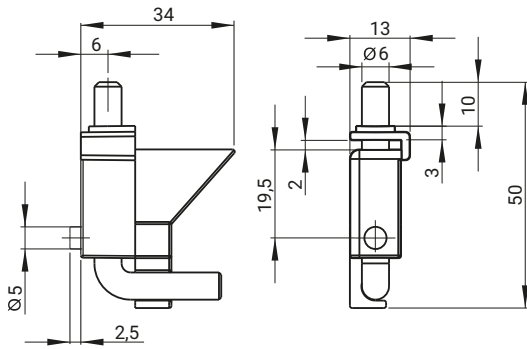

3.ST96.001

3.ST96.002

3.ST96.003

3.ST96.004

Otwory montażowe

3.ST96.001
3.ST96.002

3.ST96.003
3.ST96.004

NR KATALOGOWY	ELEMENTY SKŁADOWE	MATERIAŁ	WYKOŃCZENIE [C]	
			RAL9005	RAL7035
3.ST96.001 3.ST96.002	Uchwyt	PP	07	08
	Sworzeń	Stal ocynkowana		
3.ST96.003 3.ST96.004	Uchwyt	PP	07	08
	Sworzeń	Stal ocynkowana		

Jak zamawiać :

Nr katalogowy

Wykończenie

3.ST96.001 — C