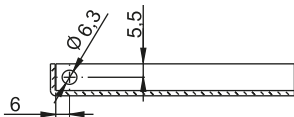

3.ST96.001

3.ST96.002

3.ST96.003

3.ST96.004

Otwory montażowe

3.ST96.001
3.ST96.002

3.ST96.003
3.ST96.004

NR KATALOGOWY	ELEMENTY SKŁADOWE	MATERIAŁ	WYKOŃCZENIE [C]	
			RAL9005	RAL7035
3.ST96.001 3.ST96.002	Uchwyt	PP	07	08
	Sworzeń	Stal ocynkowana		
3.ST96.003 3.ST96.004	Uchwyt	PP	07	08
	Sworzeń	Stal ocynkowana		