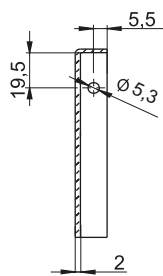

3.ST96.001

3.ST96.002

3.ST96.003

3.ST96.004

Otwory montażowe

3.ST96.001
3.ST96.002

3.ST96.003
3.ST96.004

NR KATALOGOWY	ELEMENTY SKŁADOWE	MATERIAŁ	WYKOŃCZENIE [C]	
			RAL9005	RAL7035
3.ST96.001 3.ST96.002	Uchwyt	PP	07	08
	Sworzeń	Stal ocynkowana		
3.ST96.003 3.ST96.004	Uchwyt	PP	07	08
	Sworzeń	Stal ocynkowana		

Jak zamawiać :

Nr katalogowy

Wykończenie

3.ST96.001 — C