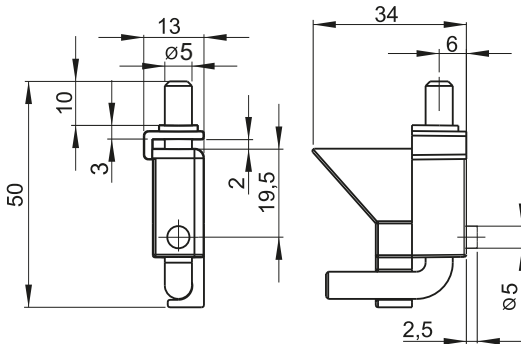

3.ST96.001

3.ST96.002

3.ST96.003

3.ST96.004

Otwory montażowe

3.ST96.001
3.ST96.002

3.ST96.003
3.ST96.004

NR KATALOGOWY	ELEMENTY SKŁADOWE	MATERIAŁ	WYKOŃCZENIE [C]	
			RAL9005	RAL7035
3.ST96.001 3.ST96.002	Uchwyt	PP	07	08
	Sworzeń	Stal ocynkowana		
3.ST96.003 3.ST96.004	Uchwyt	PP	07	08
	Sworzeń	Stal ocynkowana		

Jak zamawiać :

Nr katalogowy

Wykończenie

3.ST96.001 — C