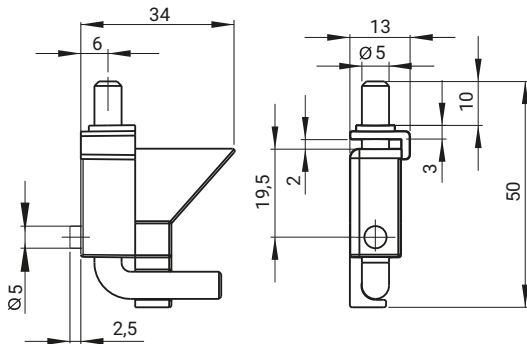

3.ST96.001

3.ST96.002

3.ST96.003

3.ST96.004

Otwory montażowe

3.ST96.001
3.ST96.002

3.ST96.003
3.ST96.004

NR KATALOGOWY	ELEMENTY SKŁADOWE	MATERIAŁ	WYKOŃCZENIE [C]	
			RAL9005	RAL7035
3.ST96.001 3.ST96.002	Uchwyt	PP	07	08
	Sworzeń	Stal ocynkowana		
3.ST96.003 3.ST96.004	Uchwyt	PP	07	08
	Sworzeń	Stal ocynkowana		

Jak zamawiać :

Nr katalogowy

Wykończenie

3.ST96.001 — C