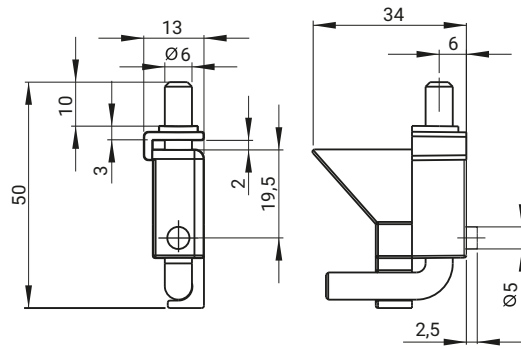

3.ST96.001

3.ST96.002

3.ST96.003

3.ST96.004

Otwory montażowe

3.ST96.001
3.ST96.002

3.ST96.003
3.ST96.004

NR KATALOGOWY	ELEMENTY SKŁADOWE	MATERIAŁ	WYKOŃCZENIE [C]	
			RAL9005	RAL7035
3.ST96.001 3.ST96.002	Uchwyt	PP	07	08
	Sworzeń	Stal ocynkowana		
3.ST96.003 3.ST96.004	Uchwyt	PP	07	08
	Sworzeń	Stal ocynkowana		

Jak zamawiać :

Nr katalogowy

Wykończenie

3.ST96.001 — C