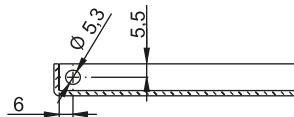

3.ST96.001

3.ST96.002

3.ST96.003

3.ST96.004

Otwory montażowe

3.ST96.001
3.ST96.002

3.ST96.003
3.ST96.004

NR KATALOGOWY	ELEMENTY SKŁADOWE	MATERIAŁ	WYKOŃCZENIE [C]	
			RAL9005	RAL7035
3.ST96.001 3.ST96.002	Uchwyt	PP	07	08
	Sworzeń	Stal ocynkowana		
3.ST96.003 3.ST96.004	Uchwyt	PP	07	08
	Sworzeń	Stal ocynkowana		