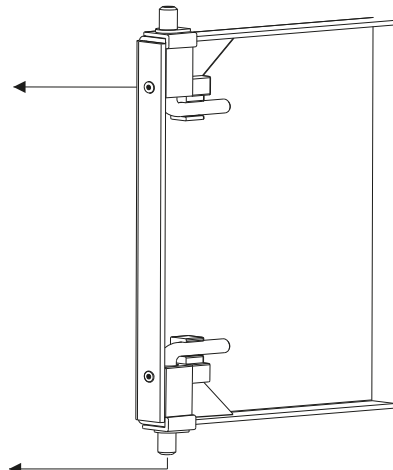

3.ST96.001

3.ST96.002

3.ST96.003

3.ST96.004

Otwory montażowe

3.ST96.001
3.ST96.002

3.ST96.003
3.ST96.004

NR KATALOGOWY	ELEMENTY SKŁADOWE	MATERIAŁ	WYKOŃCZENIE [C]	
			RAL9005	RAL7035
3.ST96.001 3.ST96.002	Uchwyt	PP	07	08
	Sworzeń	Stal ocynkowana		
3.ST96.003 3.ST96.004	Uchwyt	PP	07	08
	Sworzeń	Stal ocynkowana		

Jak zamawiać :

Nr katalogowy

Wykończenie

3.ST96.001 — C