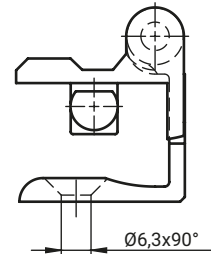

информация | Системы запирания | Замки | Застежки | Наружные петли | Зажимы | Аксессуары | Уплотнители | Пользовательские варианты | Индекс

3.ZN150.002

Петля с углом открытия 180° с блокировкой которая предотвращает снятие двери шкафы при закрытых дверях и углу открытия меньше чем ~60°

* не входит в комплект поставки

ВЕРСИЯ	НОМЕР В КАТАЛОГЕ	СОСТАВНЫЕ ЭЛЕМЕНТЫ	МАТЕРИАЛ	ПОКРЫТИЕ [С]
				RAL9005
Правые	3.ZN150.001 3.ZN150.007	Держатель	ZAMAK 5	04
		Стопа	ZAMAK 5	
Левые	3.ZN150.002 3.ZN150.008	Шпилька	Полиамид	-
		Стержень	Сталь оцинк	
Правые	3.ZN150.005	Держатель	ZAMAK 5	04
		Стопа	Сталь	
Левые	3.ZN150.006	Шпилька	Полиамид	-
		Стержень	Сталь оцинк