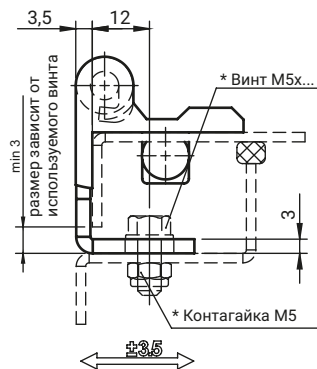

информация | Системы запирания | Замки | Застежки | Наружные петли | Зажимы | Аксессуары | Уплотнители | Пользовательские варианты | Индекс

3.ZN150.001

3.ZN150.002

Петля левая

Петля правая

3.ZN150.007

3.ZN150.008

3.ZN150.005

3.ZN150.006

Петля с углом открытия 180° с блокировкой которая предотвращает снятие двери шкафы при закрытых дверях и углу открытия меньше чем ~60°

* не входит в комплект поставки

ВЕРСИЯ	НОМЕР В КАТАЛОГЕ	СОСТАВНЫЕ ЭЛЕМЕНТЫ	МАТЕРИАЛ	ПОКРЫТИЕ [С]
				RAL9005
Правые	3.ZN150.001 3.ZN150.007	Держатель	ZAMAK 5	04
		Стопа	ZAMAK 5	
Левые	3.ZN150.002 3.ZN150.008	Шпилька	Полиамид	-
		Стержень	Сталь оцинк	
Правые	3.ZN150.005	Держатель	ZAMAK 5	04
		Стопа	Сталь	
Левые	3.ZN150.006	Шпилька	Полиамид	-
		Стержень	Сталь оцинк	