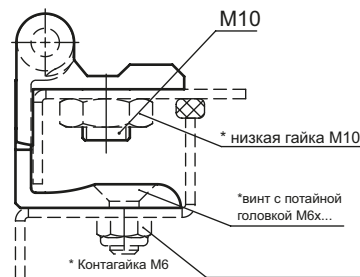

информация | Системы запирания | Замки | Застежки | Наружные петли | Зажимы | Аксессуары | Уплотнители | Пользовательские варианты | Индекс

3.ZN150.001

3.ZN150.002

Петля левая

Петля правая

3.ZN150.007

3.ZN150.008

3.ZN150.005

3.ZN150.006

Петля с углом открытия 180° с блокировкой которая предотвращает снятие двери шкафы при закрытых дверях и углу открытия меньше чем ~60°

* не входит в комплект поставки

ВЕРСИЯ	НОМЕР В КАТАЛОГЕ	СОСТАВНЫЕ ЭЛЕМЕНТЫ	МАТЕРИАЛ	ПОКРЫТИЕ [С]
				RAL9005
Правые	3.ZN150.001 3.ZN150.007	Держатель	ZAMAK 5	04
		Стопа	ZAMAK 5	
Левые	3.ZN150.002 3.ZN150.008	Шпилька	Полиамид	-
		Стержень	Сталь оцинк	
Правые	3.ZN150.005	Держатель	ZAMAK 5	04
		Стопа	Сталь	
Левые	3.ZN150.006	Шпилька	Полиамид	-
		Стержень	Сталь оцинк	