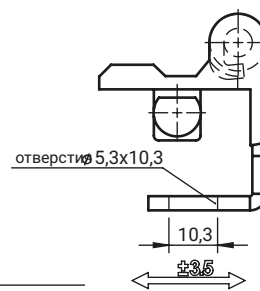

3.ZN150.005

3.ZN150.006

Петля с углом открытия 180° с блокировкой которая предотвращает снятие двери шкафы при закрытых дверях и углу открытия меньше чем ~60°

* не входит в комплект поставки

ВЕРСИЯ	НОМЕР В КАТАЛОГЕ	СОСТАВНЫЕ ЭЛЕМЕНТЫ	МАТЕРИАЛ	ПОКРЫТИЕ [С]
				RAL9005
Правые	3.ZN150.001 3.ZN150.007	Держатель	ZAMAK 5	04
		Стопа	ZAMAK 5	
Левые	3.ZN150.002 3.ZN150.008	Шпилька	Полиамид	-
		Стержень	Сталь оцинк	
Правые	3.ZN150.005	Держатель	ZAMAK 5	04
		Стопа	Сталь	
Левые	3.ZN150.006	Шпилька	Полиамид	-
		Стержень	Сталь оцинк	