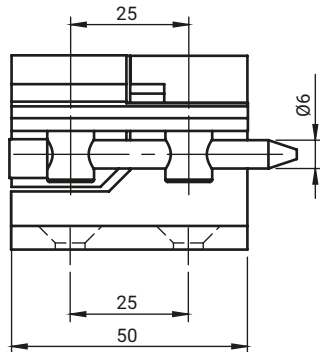

информация | Системы запирания | Замки | Застежки | Наружные петли | Зажимы | Аксессуары | Уплотнители | Пользовательские варианты | Индекс