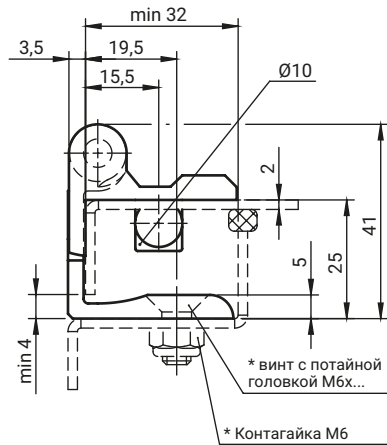

информация | Системы запирания | Замки | Застежки | Наружные петли | Зажимы | Аксессуары | Уплотнители | Пользовательские варианты | Индекс

3.ZN150.001

3.ZN150.002

Петля левая

Петля правая

3.ZN150.007

3.ZN150.008

3.ZN150.005

3.ZN150.006

Петля с углом открытия 180° с блокировкой которая предотвращает снятие двери шкафы при закрытых дверях и углу открытия меньше чем ~60°

* не входит в комплект поставки

ВЕРСИЯ	НОМЕР В КАТАЛОГЕ	СОСТАВНЫЕ ЭЛЕМЕНТЫ	МАТЕРИАЛ	ПОКРЫТИЕ [С]
				RAL9005
Правые	3.ZN150.001 3.ZN150.007	Держатель	ZAMAK 5	04
		Стопа	ZAMAK 5	
Левые	3.ZN150.002 3.ZN150.008	Шпилька	Полиамид	-
		Стержень	Сталь оцинк	
Правые	3.ZN150.005	Держатель	ZAMAK 5	04
		Стопа	Сталь	
Левые	3.ZN150.006	Шпилька	Полиамид	-
		Стержень	Сталь оцинк	