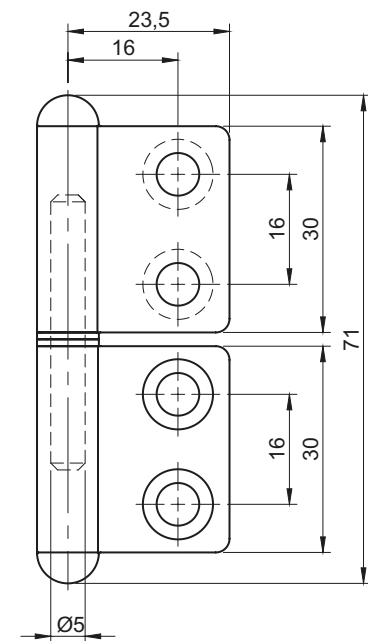

ПЕТЛЯ ЛЕВАЯ

ПЕТЛЯ ПРАВАЯ

ПЕТЛЯ ЛЕВАЯ
3.ST127.003SN - B

ПЕТЛЯ ПРАВАЯ
3.ST127.003SN - A

НОМЕР В КАТАЛОГЕ	ВЕРСИЯ	СОСТАВНЫЕ ЭЛЕМЕНТЫ	МАТЕРИАЛ
3.ST127.003SN-A	Правая	Держатель, Стопа, Стержень	Нержавеющая сталь
3.ST127.003SN-B	Левая	Держатель, Стопа, Стержень	Нержавеющая сталь