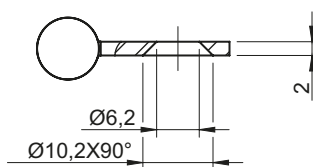

ПЕТЛЯ ЛЕВАЯ

ПЕТЛЯ ПРАВАЯ

ПЕТЛЯ ЛЕВАЯ
3.ST127.003SN - B

ПЕТЛЯ ПРАВАЯ
3.ST127.003SN - A

НОМЕР В КАТАЛОГЕ	ВЕРСИЯ	СОСТАВНЫЕ ЭЛЕМЕНТЫ	МАТЕРИАЛ
3.ST127.003SN-A	Правая	Держатель, Стопа, Стержень	Нержавеющая сталь
3.ST127.003SN-B	Левая	Держатель, Стопа, Стержень	Нержавеющая сталь