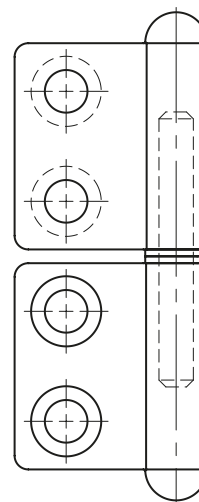

ПЕТЛЯ ЛЕВАЯ

ПЕТЛЯ ПРАВАЯ

ПЕТЛЯ ЛЕВАЯ
3.ST127.003SN - B

ПЕТЛЯ ПРАВАЯ
3.ST127.003SN - A

НОМЕР В КАТАЛОГЕ	ВЕРСИЯ	СОСТАВНЫЕ ЭЛЕМЕНТЫ	МАТЕРИАЛ
3.ST127.003SN-A	Правая	Держатель, Стопа, Стержень	Нержавеющая сталь
3.ST127.003SN-B	Левая	Держатель, Стопа, Стержень	Нержавеющая сталь