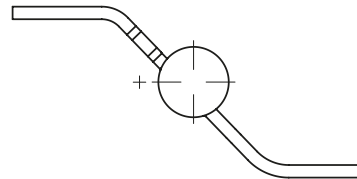

информация | Системы запирания | Замки | Застежки | Наружные петли | Зажимы | Аксессуары | Уплотнители | Пользовательские варианты | Индекс

3.ST125.001

Версия левая - позиция закрытая

Версия левая - позиция открытая

3.ST125.002

Версия правая - позиция закрытая

Версия правая - позиция открытая

НОМЕР В КАТАЛОГЕ	ВЕРСИЯ	СОСТАВНЫЕ ЭЛЕМЕНТЫ	МАТЕРИАЛ	ПОКРЫТИЕ [С]
				Хром
3.ST125.001	Левая	Крылья, Стержень	Углеродистая сталь	01
3.ST125.002	Правая			

Версия правая это зеркальное отражение версии левой.

Как заказывать:

Номер в каталоге

Покрытие