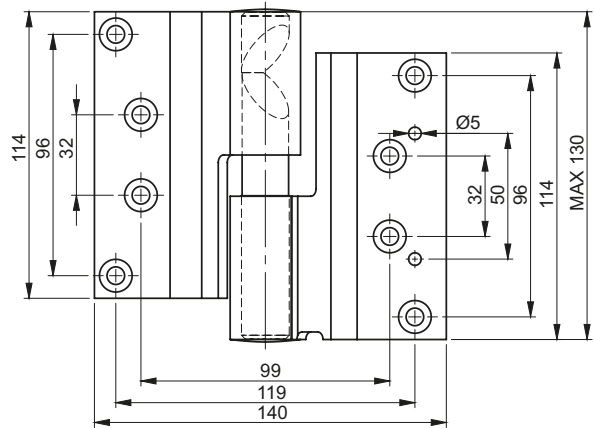

информация | Системы запирания | Замки | Застежки | Наружные петли | Зажимы | Аксессуары | Уплотнители | Пользовательские варианты | Индекс

3.ST125.001

Версия левая - позиция закрытая

Версия левая - позиция открытая

3.ST125.002

Версия правая - позиция закрытая

Версия правая - позиция открытая

НОМЕР В КАТАЛОГЕ	ВЕРСИЯ	СОСТАВНЫЕ ЭЛЕМЕНТЫ	МАТЕРИАЛ	ПОКРЫТИЕ [С]
				Хром
3.ST125.001	Левая	Крылья, Стержень	Углеродистая сталь	01
3.ST125.002	Правая			