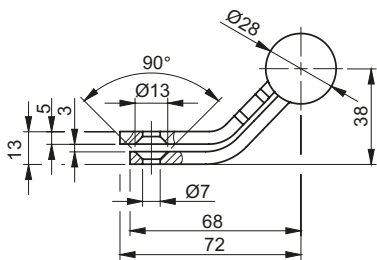

информация | Системы запирания | Замки | Застежки | Наружные петли | Зажимы | Аксессуары | Уплотнители | Пользовательские варианты | Индекс

3.ST125.001

Версия левая - позиция закрытая

Версия левая - позиция открытая

3.ST125.002

Версия правая - позиция закрытая

Версия правая - позиция открытая

НОМЕР В КАТАЛОГЕ	ВЕРСИЯ	СОСТАВНЫЕ ЭЛЕМЕНТЫ	МАТЕРИАЛ	ПОКРЫТИЕ [С]
				Хром
3.ST125.001	Левая	Крылья, Стержень	Углеродистая сталь	01
3.ST125.002	Правая			

Версия правая это зеркальное отражение версии левой.

Как заказывать:

Номер в каталоге

Покрытие