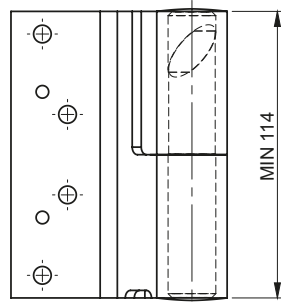

информация | Системы запирания | Замки | Застежки | Наружные петли | Зажимы | Аксессуары | Уплотнители | Пользовательские варианты | Индекс

3.ST125.001

Версия левая - позиция закрытая

Версия левая - позиция открытая

3.ST125.002

Версия правая - позиция закрытая

Версия правая - позиция открытая

НОМЕР В КАТАЛОГЕ	ВЕРСИЯ	СОСТАВНЫЕ ЭЛЕМЕНТЫ	МАТЕРИАЛ	ПОКРЫТИЕ [С]
				Хром
3.ST125.001	Левая	Крылья, Стержень	Углеродистая сталь	01
3.ST125.002	Правая			