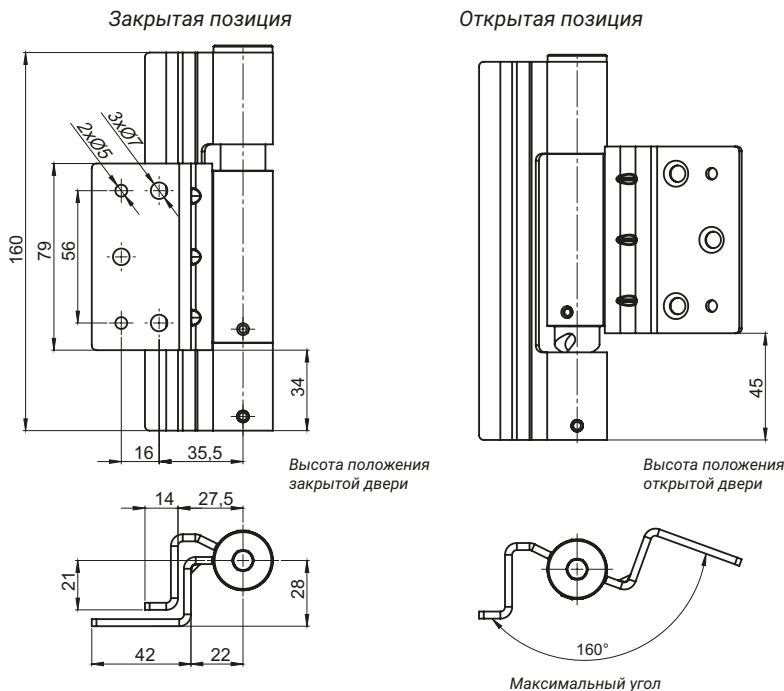

Противопожарная петля двери 3.ST109.003, 3.ST109.004

информация | 1 | Системы запирания | 2 | Замки | Застежки | 3А | Наружные петли | 4 | Зажимы | 5 | Аксессуары | 6 | Уплотнители | 7 | Пользовательские варианты | Индекс

3.ST109.003-A

Версия правая

НОМЕР В КАТАЛОГЕ	ВЕРСИЯ	СОСТАВНЫЕ ЭЛЕМЕНТЫ	МАТЕРИАЛ
3.ST109.003-A	Правая	Держатель, стопа	Сталь оцинк
3.ST109.003-B	Левая		

Несущая петля вызывает автоматическое зыкрытие двери и поднимание двери во время открывания. На комплект петли составляются петли **3.ST109.003 + 3.ST109.004** или вде петли **3.ST109.003**.
Версия левая это зеркальное отображение версии правой.

НОМЕР В КАТАЛОГЕ	СОСТАВНЫЕ ЭЛЕМЕНТЫ	МАТЕРИАЛ
3.ST109.004	Держатель, Стопа	Сталь оцинк

Петля размещающая дверь в оси, взаимодействует только с петлей **3.ST109.003**