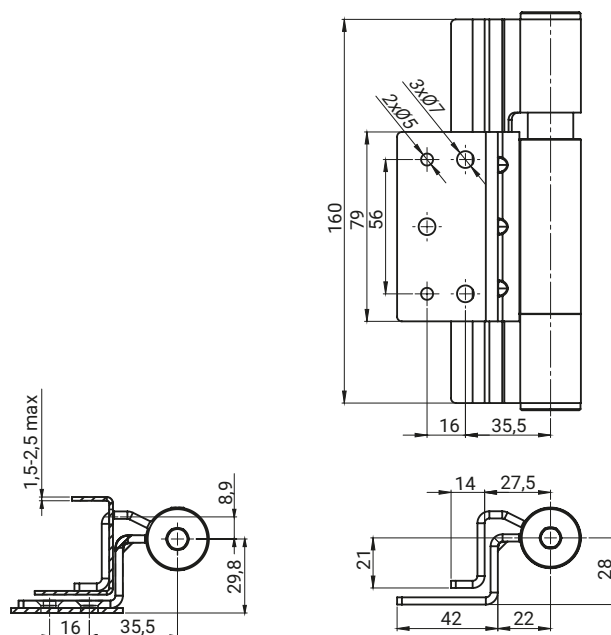

Противопожарная петля двери 3.ST109.003, 3.ST109.004

информация | 1 | Системы запирания | 2 | Замки | Застежки | 3А | Наружные петли | 4 | Зажимы | 5 | Аксессуары | 6 | Уплотнители | 7 | Пользовательские варианты | Индекс

3.ST109.003-A

Версия правая

НОМЕР В КАТАЛОГЕ	ВЕРСИЯ	СОСТАВНЫЕ ЭЛЕМЕНТЫ	МАТЕРИАЛ
3.ST109.003-A	Правая	Держатель, стопа	Сталь оцинк
3.ST109.003-B	Левая		

Несущая петля вызывает автоматическое зыкрытие двери и поднимание двери во время открывания. На комплект петли составляются петли **3.ST109.003 + 3.ST109.004** или вде петли **3.ST109.003**.
Версия левая это зеркальное отображение версии правой.

НОМЕР В КАТАЛОГЕ	СОСТАВНЫЕ ЭЛЕМЕНТЫ	МАТЕРИАЛ
3.ST109.004	Держатель, Стопа	Сталь оцинк

Петля размещающая дверь в оси, взаимодействует только с петлей **3.ST109.003**