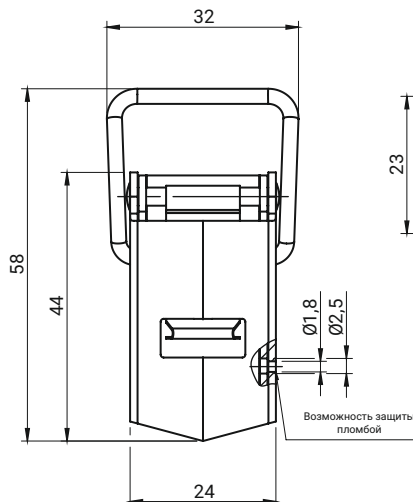

Монтажное отверстие

Основные зацепы:

- 3.ST200.002 (2B-1)

- 3.ST200.002SN (2B-1)

Зацеп надо заказывать отдельно

НОМЕР В КАТАЛОГЕ	МАТЕРИАЛ
3.ST206.001*	Сталь оцинк
3.ST206.001SN*	Нержавеющая сталь

Монтажное отверстие

Застежка поставляется с защелкой

НОМЕР В КАТАЛОГЕ	МАТЕРИАЛ
3.ST207.001	Сталь оцинк
3.ST207.001SN	Нержавеющая сталь