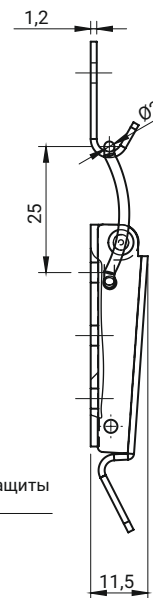

Монтажное отверстие

Основные зацепы:

- 3.ST200.002 (2B-1)

- 3.ST200.002SN (2B-1)

Зацеп надо заказывать отдельно

НОМЕР В КАТАЛОГЕ	МАТЕРИАЛ
3.ST206.001*	Сталь оцинк
3.ST206.001SN*	Нержавеющая сталь

Монтажное отверстие

Застежка поставляется с защелкой

НОМЕР В КАТАЛОГЕ	МАТЕРИАЛ
3.ST207.001	Сталь оцинк
3.ST207.001SN	Нержавеющая сталь