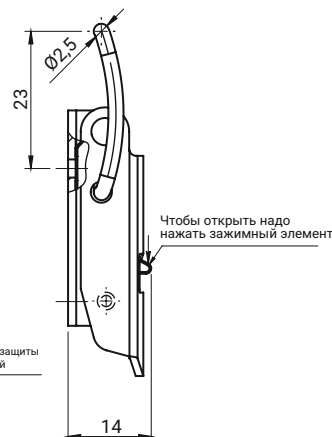

Монтажное отверстие

Основные зацепы:

- 3.ST200.002 (2B-1)

- 3.ST200.002SN (2B-1)

Зацеп надо заказывать отдельно

НОМЕР В КАТАЛОГЕ	МАТЕРИАЛ
3.ST206.001*	Сталь оцинк
3.ST206.001SN*	Нержавеющая сталь

Монтажное отверстие

Застежка поставляется с защелкой

НОМЕР В КАТАЛОГЕ	МАТЕРИАЛ
3.ST207.001	Сталь оцинк
3.ST207.001SN	Нержавеющая сталь