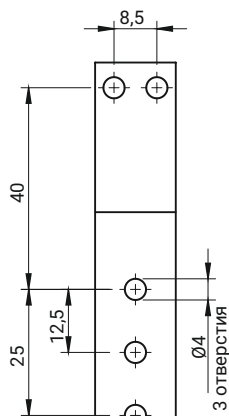

Монтажное отверстие

Основные зацепы:

- 3.ST200.002 (2B-1)

- 3.ST200.002SN (2B-1)

Зацеп надо заказывать отдельно

НОМЕР В КАТАЛОГЕ	МАТЕРИАЛ
3.ST206.001*	Сталь оцинк
3.ST206.001SN*	Нержавеющая сталь

Монтажное отверстие

Застежка поставляется с защелкой

НОМЕР В КАТАЛОГЕ	МАТЕРИАЛ
3.ST207.001	Сталь оцинк
3.ST207.001SN	Нержавеющая сталь