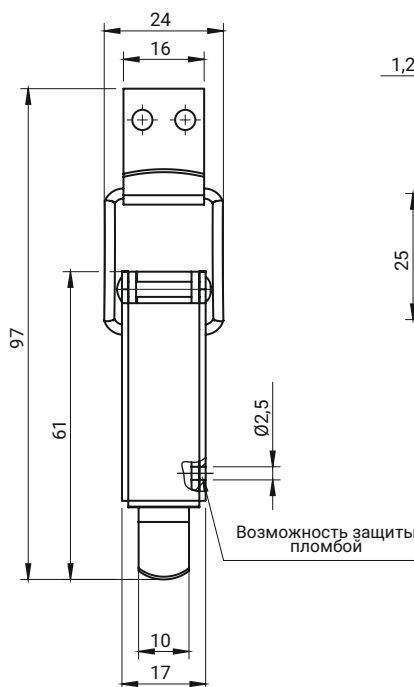

Монтажное отверстие

Основные зацепы:

- 3.ST200.002 (2B-1)

- 3.ST200.002SN (2B-1)

Зацеп надо заказывать отдельно

НОМЕР В КАТАЛОГЕ	МАТЕРИАЛ
3.ST206.001*	Сталь оцинк
3.ST206.001SN*	Нержавеющая сталь

Монтажное отверстие

Застежка поставляется с защелкой

НОМЕР В КАТАЛОГЕ	МАТЕРИАЛ
3.ST207.001	Сталь оцинк
3.ST207.001SN	Нержавеющая сталь