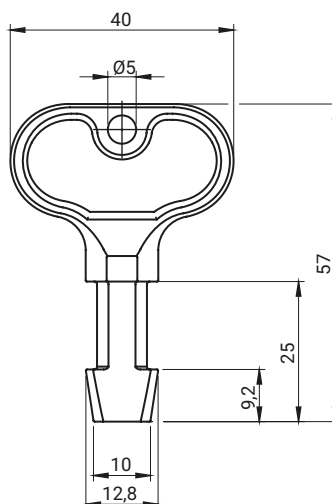

NR KATALOGOWY	MATERIAŁ	WYKOŃCZENIE [C]	
		RAL 9005	RAL 7035
2.KLE-GZ.001	Poliamid	07	08

Jak zamawiać:

Nr katalogowy, typ klucza

Wykończenie

NR KATALOGOWY	MATERIAŁ	WYKOŃCZENIE [C]	
		RAL 9005	RAL 7035
2.KLF-GZ.001	Poliamid	07	08

Jak zamawiać:

Nr katalogowy, typ klucza

Wykończenie