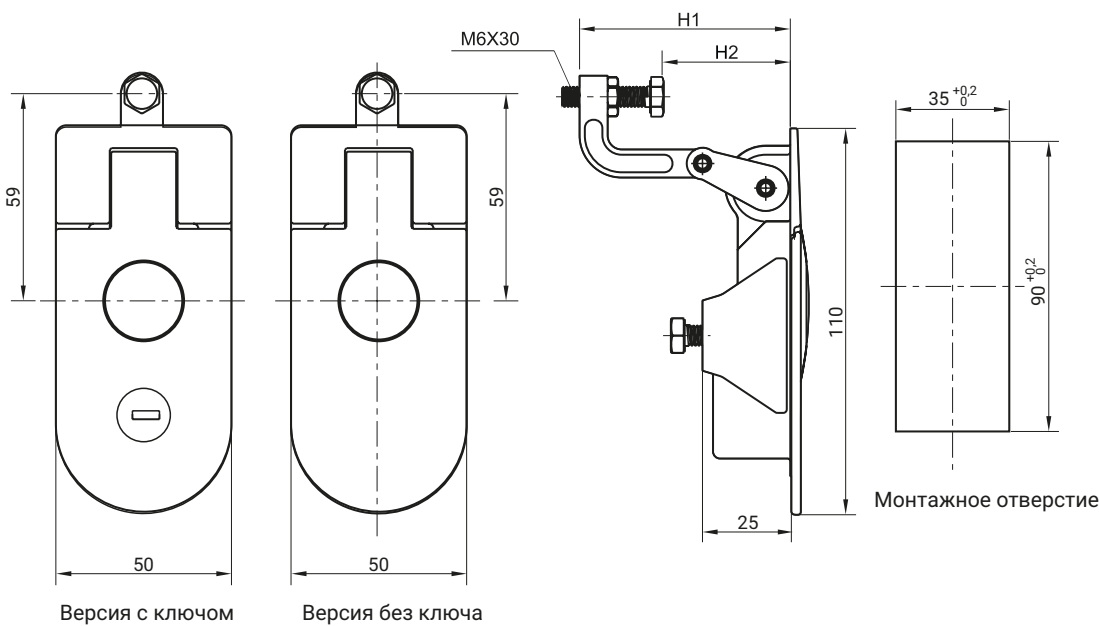

ТИП ЗАМКА	СОСТАВНЫЕ ЭЛЕМЕНТЫ	МАТЕРИАЛ	ПОКРЫТИЕ [C]
			RAL 9005
2.601.001	Корпус, Ручка	ZAMAK 5	04

Версия с ключом

Версия без ключа

ТИП ЗАМКА С КЛЮЧОМ	ТИП ЗАМКА БЕЗ КЛЮЧА	РАЗМЕР		СОСТАВНЫЕ ЭЛЕМЕНТЫ	МАТЕРИАЛ	ПОКРЫТИЕ [C]
		H1	H2			RAL 9005
2.601.101	2.601.201	29	0-15	Корпус, Ручка	ZAMAK 5	04
2.601.102	2.601.202	60	30-45			
2.601.103	2.601.203	43	15-30			
2.601.104	2.601.204	75	45-60			

Как заказывать:

Тип замка
Размер H1
Покрытие [C]