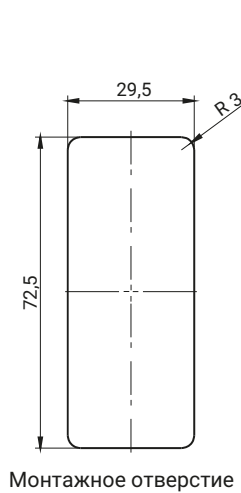

2.613.00.000

2.613.11.000

Монтажное отверстие

ТИП ВСТАВКИ	НОМЕР В КАТАЛОГЕ				ДИАПАЗОН ЯЗЫКА	
	RAL 9005	04	Хром	01	H2	H1
Без вставки	2.613.00.110		2.613.00.130		6-16	56-66
	2.613.00.210		2.613.00.230		16-26	46-56
	2.613.00.310		2.613.00.330		26-36	36-46
Отвертка	2.613.11.110		2.613.11.130		6-16	56-66
	2.613.11.210		2.613.11.230		16-26	46-56
	2.613.11.310		2.613.11.330		26-36	36-46
ТИП ЗАМКА	СОСТАВНЫЕ ЭЛЕМЕНТЫ			МАТЕРИАЛ		
2.613.00.000	Корпус, Держатель			ЗАМАК 5		
	Язык			Сталь – цинк		