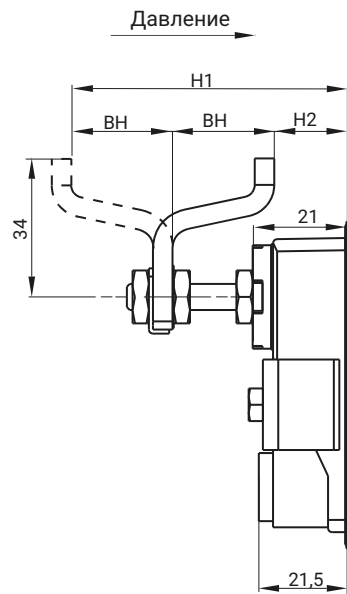

2.613.00.000

2.613.11.000

Монтажное отверстие

ТИП ВСТАВКИ	НОМЕР В КАТАЛОГЕ				ДИАПАЗОН ЯЗЫКА	
	RAL 9005	04	Хром	01	H2	H1
Без вставки	2.613.00.110		2.613.00.130		6-16	56-66
	2.613.00.210		2.613.00.230		16-26	46-56
	2.613.00.310		2.613.00.330		26-36	36-46
Отвертка	2.613.11.110		2.613.11.130		6-16	56-66
	2.613.11.210		2.613.11.230		16-26	46-56
	2.613.11.310		2.613.11.330		26-36	36-46
ТИП ЗАМКА	СОСТАВНЫЕ ЭЛЕМЕНТЫ			МАТЕРИАЛ		
2.613.00.000	Корпус, Держатель			ЗАМАК 5		
	Язык			Сталь – цинк		