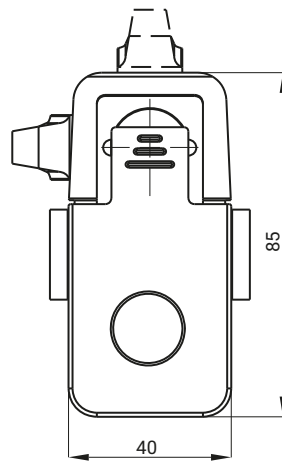

2.613.00.000

2.613.11.000

Монтажное отверстие

ТИП ВСТАВКИ	НОМЕР В КАТАЛОГЕ				ДИАПАЗОН ЯЗЫКА	
	RAL 9005	04	Хром	01	H2	H1
Без вставки	2.613.00.110		2.613.00.130		6-16	56-66
	2.613.00.210		2.613.00.230		16-26	46-56
	2.613.00.310		2.613.00.330		26-36	36-46
Отвертка	2.613.11.110		2.613.11.130		6-16	56-66
	2.613.11.210		2.613.11.230		16-26	46-56
	2.613.11.310		2.613.11.330		26-36	36-46
ТИП ЗАМКА	СОСТАВНЫЕ ЭЛЕМЕНТЫ			МАТЕРИАЛ		
2.613.00.000	Корпус, Держатель			ЗАМАК 5		
	Язык			Сталь – цинк		