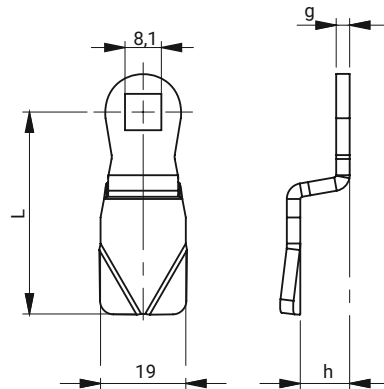

Języki 1- pkt bez ogranicznika

UWAGA:
Przy zamawianiu języka 1-pkt z ogranicznikiem do nakładki bezwzględnie należy zamówić tulejkę str. 1C-27