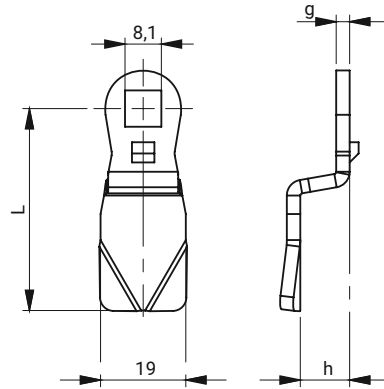

Języki 1- pkt z ogranicznikiem