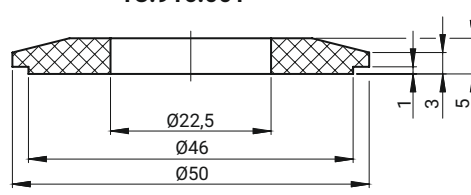

1C.916.001

1C.916.002

1C.916.003

Монтажное отверстие
1C.916.002 i 1C.916.003

Монтажное отверстие
1C.916.001

НОМЕР В КАТАЛОГЕ	НАЗВАНИЕ	МАТЕРИАЛ
1C.916.001	Адаптер RS Ø23-Ø46	Полиамид
1C.916.002	Адаптер RS Ø23-Ø55	
1C.916.003	Адаптер RS Ø55	