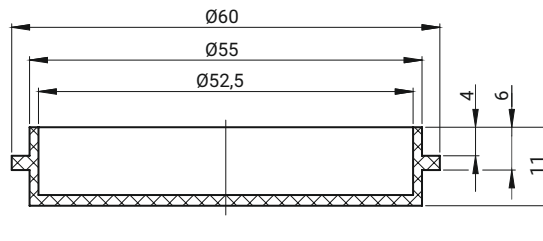

1C.916.001

1C.916.002

1C.916.003

Монтажное отверстие
1C.916.002 i 1C.916.003

Монтажное отверстие
1C.916.001

НОМЕР В КАТАЛОГЕ	НАЗВАНИЕ	МАТЕРИАЛ
1C.916.001	Адаптер RS Ø23-Ø46	Полиамид
1C.916.002	Адаптер RS Ø23-Ø55	
1C.916.003	Адаптер RS Ø55	