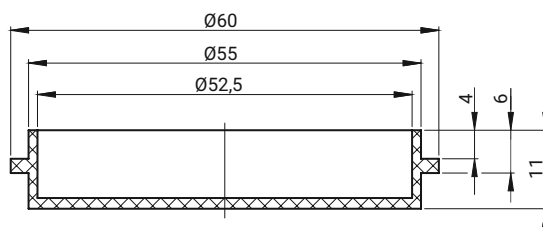

1C.916.001

1C.916.002

1C.916.003

Otwór montażowy 1C.916.002 i 1C.916.003

Otwór montażowy 1C.916.001

NR KATALOGOWY	DETAL	MATERIAŁ
1C.916.001	Adapter RS Ø23-Ø46	Poliamid
1C.916.002	Adapter RS Ø23-Ø55	
1C.916.003	Adapter RS Ø55	