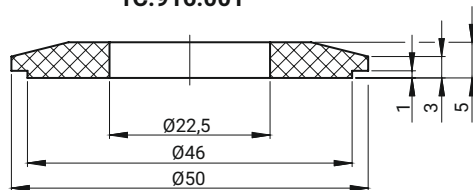

1C.916.001

1C.916.002

1C.916.003

Otwór montażowy 1C.916.002 i 1C.916.003

Otwór montażowy 1C.916.001

NR KATALOGOWY	DETAL	MATERIAŁ
1C.916.001	Adapter RS Ø23-Ø46	Poliamid
1C.916.002	Adapter RS Ø23-Ø55	
1C.916.003	Adapter RS Ø55	