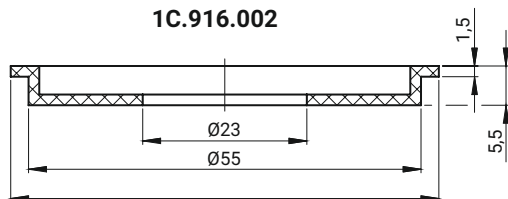

1C.916.001

1C.916.002

1C.916.003

Otwór montażowy 1C.916.002 i 1C.916.003

Otwór montażowy 1C.916.001

NR KATALOGOWY	DETAL	MATERIAŁ
1C.916.001	Adapter RS Ø23-Ø46	Poliamid
1C.916.002	Adapter RS Ø23-Ø55	
1C.916.003	Adapter RS Ø55	