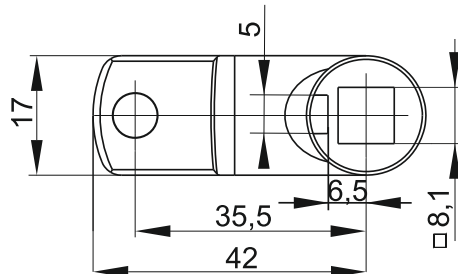

JĘZYK 1-pkt. JZ (bez ogranicznika znalazowy)

krótka śruba 30mm
długa śruba 51mm

JĘZYK 1-pkt. JZ (z ogranicznikiem znalazowy)

krótka śruba 30mm
długa śruba 51mm

NR KATALOGOWY	DETAL	MATERIAŁ
JZ-001	Język JZ bez ogranicznika	Zamak - RAL 9005, ocynk, chrom
JZ-002	Język JZ z ogranicznikiem	Zamak - RAL 9005, ocynk, chrom