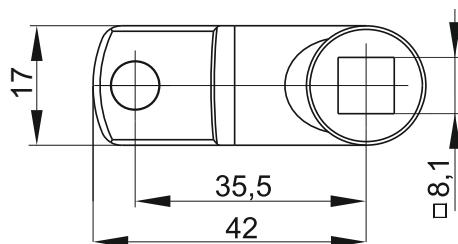

JĘZYK 1-pkt. JZ (bez ogranicznika znalazowy)

krótka śruba 30mm
długa śruba 51mm

JĘZYK 1-pkt. JZ (z ogranicznikiem znalazowy)

krótka śruba 30mm
długa śruba 51mm

NR KATALOGOWY	DETAL	MATERIAŁ
JZ-001	Język JZ bez ogranicznika	Zamak - RAL 9005, ocynk, chrom
JZ-002	Język JZ z ogranicznikiem	Zamak - RAL 9005, ocynk, chrom