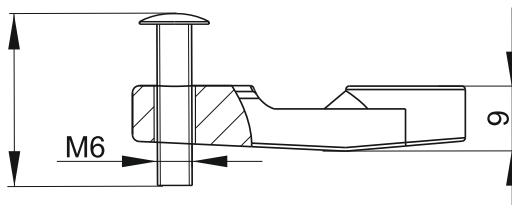

JĘZYK 1-pkt. JZ (bez ogranicznika znalazowy)

krótka śruba 30mm
długa śruba 51mm

JĘZYK 1-pkt. JZ (z ogranicznikiem znalazowy)

krótka śruba 30mm
długa śruba 51mm

NR KATALOGOWY	DETAL	MATERIAŁ
JZ-001	Język JZ bez ogranicznika	Zamak - RAL 9005, ocynk, chrom
JZ-002	Język JZ z ogranicznikiem	Zamak - RAL 9005, ocynk, chrom