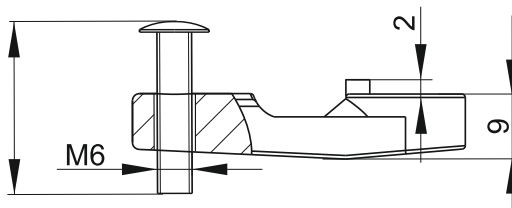

JĘZYK 1-pkt. JZ (bez ogranicznika znalazowy)

krótka śruba 30mm
długa śruba 51mm

JĘZYK 1-pkt. JZ (z ogranicznikiem znalazowy)

krótka śruba 30mm
długa śruba 51mm

NR KATALOGOWY	DETAL	MATERIAŁ
JZ-001	Język JZ bez ogranicznika	Zamak - RAL 9005, ocynk, chrom
JZ-002	Język JZ z ogranicznikiem	Zamak - RAL 9005, ocynk, chrom