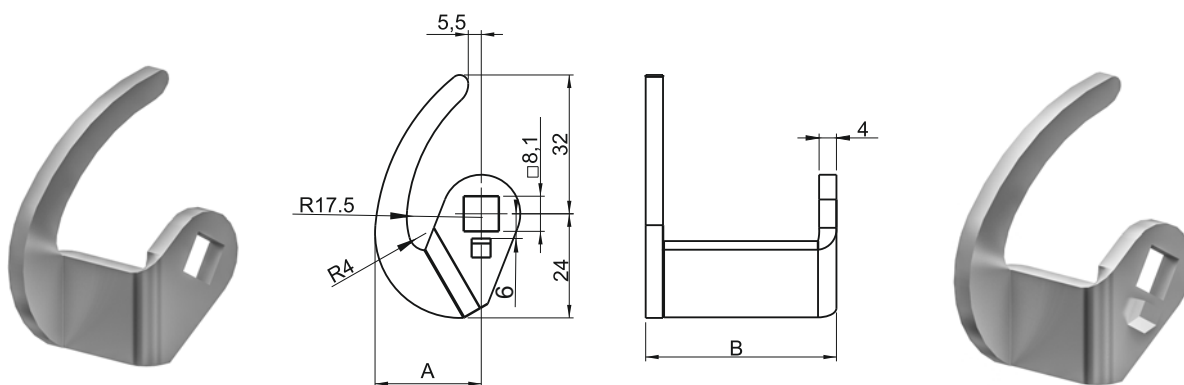

JĘZYK 1-pkt. hakowy bez ogranicznika TYP J-6000

JĘZYK 1-pkt. hakowy z ogranicznikiem TYP J-6000

JĘZYK 1-pkt stopniowany TYP JK-1610.01

Wymiary H przy korpusie 18mm: 20, 18.5, 17, 15.5, 14, 12.5, 11, 9.5
Język współpracuje z korpusami z korpusami 18, 30, 60

NR KATALOGOWY		DETAL	WYMIAR [MM]		
STAL	STAL NIERDZEWNA		H	A	B
J-6000.01	J-6000.01SN	Język 1-pkt hakowy bez ogranicznika	22	26	26
J-6000.02	J-6000.02SN		40	24,5	44
J-6000.03	J-6000.03SN	Język 1-pkt hakowy z ogranicznikiem	22	26	26
J-6000.04	J-6000.04SN		40	24,5	44
JK-1610.01		Język 1-pkt stopniowany			

• *możliwość uzgodnienia wymiaru