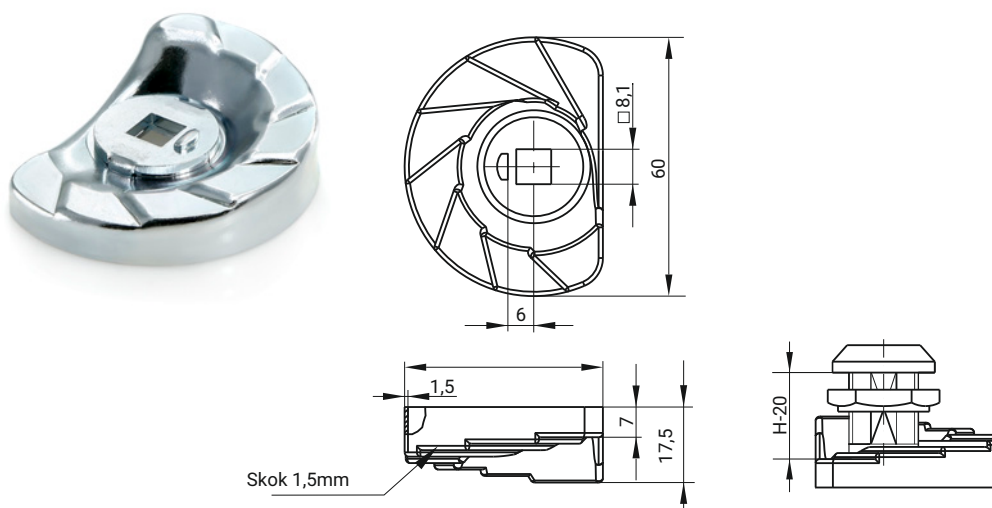

JĘZYK 1-pkt. hakowy bez ogranicznika TYP J-6000

JĘZYK 1-pkt. hakowy z ogranicznikiem TYP J-6000

JĘZYK 1-pkt stopniowany TYP JK-1610.01

Wymiary H przy korpusie 18mm: 20, 18.5, 17, 15.5, 14, 12.5, 11, 9.5
Język współpracuje z korpusami z korpusami 18, 30, 60

NR KATALOGOWY		DETAL	WYMIAR [MM]		
STAL	STAL NIERDZEWNA		H	A	B
J-6000.01	J-6000.01SN	Język 1-pkt hakowy bez ogranicznika	22	26	26
J-6000.02	J-6000.02SN		40	24,5	44
J-6000.03	J-6000.03SN	Język 1-pkt hakowy z ogranicznikiem	22	26	26
J-6000.04	J-6000.04SN		40	24,5	44
JK-1610.01		Język 1-pkt stopniowany			

• *możliwość uzgodnienia wymiaru