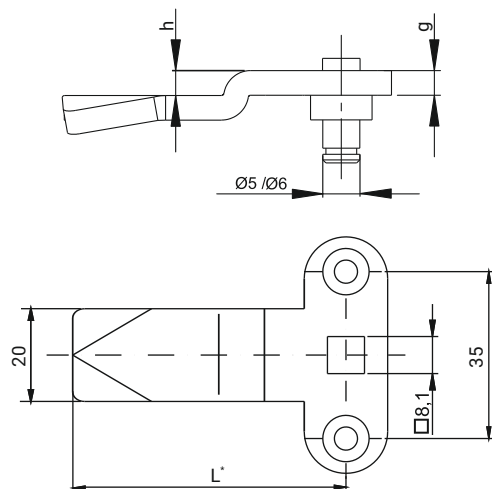

GH - высота корпуса  
H - высота блокирования  
h - высота языка  
L - длина языка  
g - толщина языка

**Языки 3- пкт с ограничителем**

**Языки 3-пкт без ограничителя**

СТАЛЬ-ЦИНК

31

ПРИМЕНЕНИЕ: СИСТЕМЫ ЗАПИРАНИЯ С НАКЛАДКОЙ И ЗАМКИ M22

H	НОМЕР В КАТАЛОГЕ	g*	h	L	GH:18	GH:19	GH:23	GH:28	GH:30	GH:38	GH:40	GH:50	GH:60
					H	H	H	H	H	H	H	H	
18	J-3751845	3	0	45	18	19	23	28	30	38	40	50	60
19	J-3751945	3	1	45	19	20	24	29	31	39	41	51	61
20	J-3752045	3	2	45	20	21	25	30	32	40	42	52	62
21	J-3752145	3	3	45	21	22	26	31	33	41	43	53	63
22	J-3752245	3	4	45	22	23	27	32	34	42	44	54	64
24	J-3752445	3	6	45	24	25	29	34	36	44	46	56	66
26	J-3752645	3	8	45	26	27	31	36	38	46	48	58	68
28	J-3752845	3	10	45	28	29	33	38	40	48	50	60	70
30	J-3753045	3	12	45	30	31	35	40	42	50	52	62	72
32	J-3753245	3	14	45	32	33	37	42	44	52	54	64	74
34	J-3753445	3	16	45	34	35	39	44	46	54	56	66	76
36	J-3753645	3	18	45	36	37	-	46	48	56	58	68	78
38	J-3753845	3	20	45	38	39	-	48	50	58	60	70	80
40	J-3754045	3	22	45	40	41	-	50	52	60	62	72	82
42	J-3754245	3	24	45	42	43	-	52	54	62	64	74	84
16	J-3751645	3	-2	45	16	17	-	26	28	36	38	48	58
14	J-3751445	3	-4	45	14	15	-	24	26	34	36	46	56
12	J-3751245	3	-6	45	12	13	-	22	24	32	34	44	54
10	J-3751045	3	-8	45	10	11	-	20	22	30	32	42	52