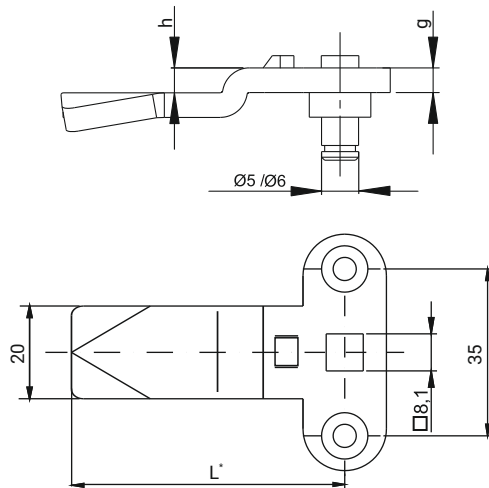

GH - высота корпуса  
H - высота блокирования  
h - высота языка  
L - длина языка  
g - толщина языка

**Языки 3- пкт с ограничителем**

**Языки 3-пкт без ограничителя**

СТАЛЬ-ЦИНК

31

ПРИМЕНЕНИЕ: СИСТЕМЫ ЗАПИРАНИЯ С НАКЛАДКОЙ И ЗАМКИ M22

H	НОМЕР В КАТАЛОГЕ	g*	h	L	GH:18	GH:19	GH:23	GH:28	GH:30	GH:38	GH:40	GH:50	GH:60
					H	H	H	H	H	H	H	H	
18	J-3751845	3	0	45	18	19	23	28	30	38	40	50	60
19	J-3751945	3	1	45	19	20	24	29	31	39	41	51	61
20	J-3752045	3	2	45	20	21	25	30	32	40	42	52	62
21	J-3752145	3	3	45	21	22	26	31	33	41	43	53	63
22	J-3752245	3	4	45	22	23	27	32	34	42	44	54	64
24	J-3752445	3	6	45	24	25	29	34	36	44	46	56	66
26	J-3752645	3	8	45	26	27	31	36	38	46	48	58	68
28	J-3752845	3	10	45	28	29	33	38	40	48	50	60	70
30	J-3753045	3	12	45	30	31	35	40	42	50	52	62	72
32	J-3753245	3	14	45	32	33	37	42	44	52	54	64	74
34	J-3753445	3	16	45	34	35	39	44	46	54	56	66	76
36	J-3753645	3	18	45	36	37	-	46	48	56	58	68	78
38	J-3753845	3	20	45	38	39	-	48	50	58	60	70	80
40	J-3754045	3	22	45	40	41	-	50	52	60	62	72	82
42	J-3754245	3	24	45	42	43	-	52	54	62	64	74	84
16	J-3751645	3	-2	45	16	17	-	26	28	36	38	48	58
14	J-3751445	3	-4	45	14	15	-	24	26	34	36	46	56
12	J-3751245	3	-6	45	12	13	-	22	24	32	34	44	54
10	J-3751045	3	-8	45	10	11	-	20	22	30	32	42	52