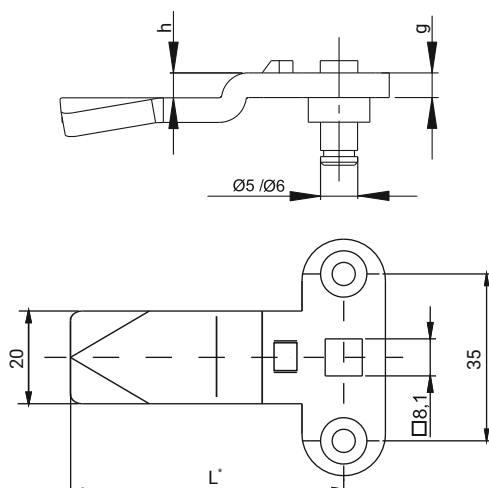

GH - wysokość korpusu
H - wysokość ryglowania
h - wysokość języka
L - długość języka
g - grubość języka

Języki 3- pkt z ogranicznikiem

Języki 3-pkt bez ogranicznika

STAL OCYNKOWANA

31

ZASTOSOWANIE: SYSTEMY ZAMYKANIA Z NAKŁADKĄ ORAZ ZAMKI M22

H	NUMER KATALOGOWY	g*	h	L	GH:18 H	GH:19 H	GH:23 H	GH:28 H	GH:30 H	GH:38 H	GH:40 H	GH:50 H	GH:60 H
18	J-3751845	3	0	45	18	19	23	28	30	38	40	50	60
19	J-3751945	3	1	45	19	20	24	29	31	39	41	51	61
20	J-3752045	3	2	45	20	21	25	30	32	40	42	52	62
21	J-3752145	3	3	45	21	22	26	31	33	41	43	53	63
22	J-3752245	3	4	45	22	23	27	32	34	42	44	54	64
24	J-3752445	3	6	45	24	25	29	34	36	44	46	56	66
26	J-3752645	3	8	45	26	27	31	36	38	46	48	58	68
28	J-3752845	3	10	45	28	29	33	38	40	48	50	60	70
30	J-3753045	3	12	45	30	31	35	40	42	50	52	62	72
32	J-3753245	3	14	45	32	33	37	42	44	52	54	64	74
34	J-3753445	3	16	45	34	35	39	44	46	54	56	66	76
36	J-3753645	3	18	45	36	37	-	46	48	56	58	68	78
38	J-3753845	3	20	45	38	39	-	48	50	58	60	70	80
40	J-3754045	3	22	45	40	41	-	50	52	60	62	72	82
42	J-3754245	3	24	45	42	43	-	52	54	62	64	74	84
16	J-3751645	3	-2	45	16	17	-	26	28	36	38	48	58
14	J-3751445	3	-4	45	14	15	-	24	26	34	36	46	56
12	J-3751245	3	-6	45	12	13	-	22	24	32	34	44	54
10	J-3751045	3	-8	45	10	11	-	20	22	30	32	42	52