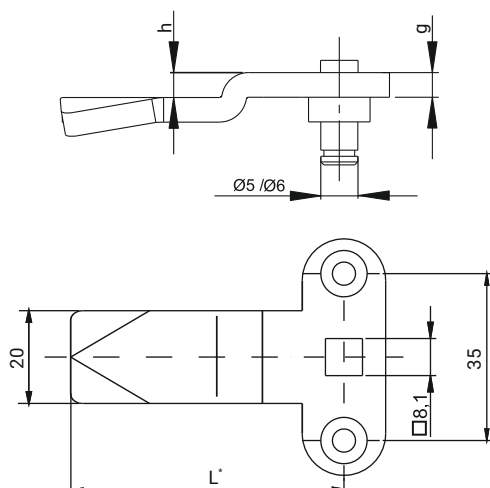

GH - wysokość korpusu
H - wysokość ryglowania
h - wysokość języka
L - długość języka
g - grubość języka

Języki 3- pkt z ogranicznikiem

Języki 3-pkt bez ogranicznika

STAL OCYNKOWANA

31

ZASTOSOWANIE: SYSTEMY ZAMYKANIA Z NAKŁADKĄ ORAZ ZAMKI M22

H	NUMER KATALOGOWY	g*	h	L	GH:18 H	GH:19 H	GH:23 H	GH:28 H	GH:30 H	GH:38 H	GH:40 H	GH:50 H	GH:60 H
18	J-3751845	3	0	45	18	19	23	28	30	38	40	50	60
19	J-3751945	3	1	45	19	20	24	29	31	39	41	51	61
20	J-3752045	3	2	45	20	21	25	30	32	40	42	52	62
21	J-3752145	3	3	45	21	22	26	31	33	41	43	53	63
22	J-3752245	3	4	45	22	23	27	32	34	42	44	54	64
24	J-3752445	3	6	45	24	25	29	34	36	44	46	56	66
26	J-3752645	3	8	45	26	27	31	36	38	46	48	58	68
28	J-3752845	3	10	45	28	29	33	38	40	48	50	60	70
30	J-3753045	3	12	45	30	31	35	40	42	50	52	62	72
32	J-3753245	3	14	45	32	33	37	42	44	52	54	64	74
34	J-3753445	3	16	45	34	35	39	44	46	54	56	66	76
36	J-3753645	3	18	45	36	37	-	46	48	56	58	68	78
38	J-3753845	3	20	45	38	39	-	48	50	58	60	70	80
40	J-3754045	3	22	45	40	41	-	50	52	60	62	72	82
42	J-3754245	3	24	45	42	43	-	52	54	62	64	74	84
16	J-3751645	3	-2	45	16	17	-	26	28	36	38	48	58
14	J-3751445	3	-4	45	14	15	-	24	26	34	36	46	56
12	J-3751245	3	-6	45	12	13	-	22	24	32	34	44	54
10	J-3751045	3	-8	45	10	11	-	20	22	30	32	42	52