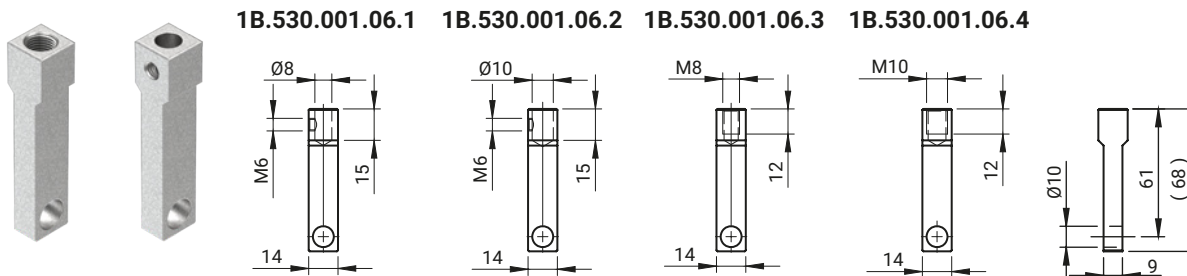

Внутренний замок пассивной двери 1B.530

1B.530.001
(Правый)

1B.530.002
(Левый)

Обзорная фотография с адаптерами для штанги.

Замок продается без адаптеров.

Крепежные отверстия для стяжных шпилек Ø9,5 (A). Максимальная ширина шины 27 (B) и высота 9 (C).

ТИП ЗАМКА	ВЕРСИЯ	НАЗВАНИЕ	МАТЕРИАЛ
1B.530.001	Правый	Замок внутренний ZWDB	Сталь оцинк
1B.530.002	Левый		

Адаптеры совместимы с замком 1B.530 (стр. 1B-55). Адаптер для штока заказывается отдельно.

НОМЕР КАТАЛОГА	ВЕРСИЯ	НАЗВАНИЕ	МАТЕРИАЛ
1B.530.001.06.1	Ø8	Адаптер штока	Сталь оцинк
1B.530.001.06.2	Ø10		
1B.530.001.06.3	M8		
1B.530.001.06.4	M10		