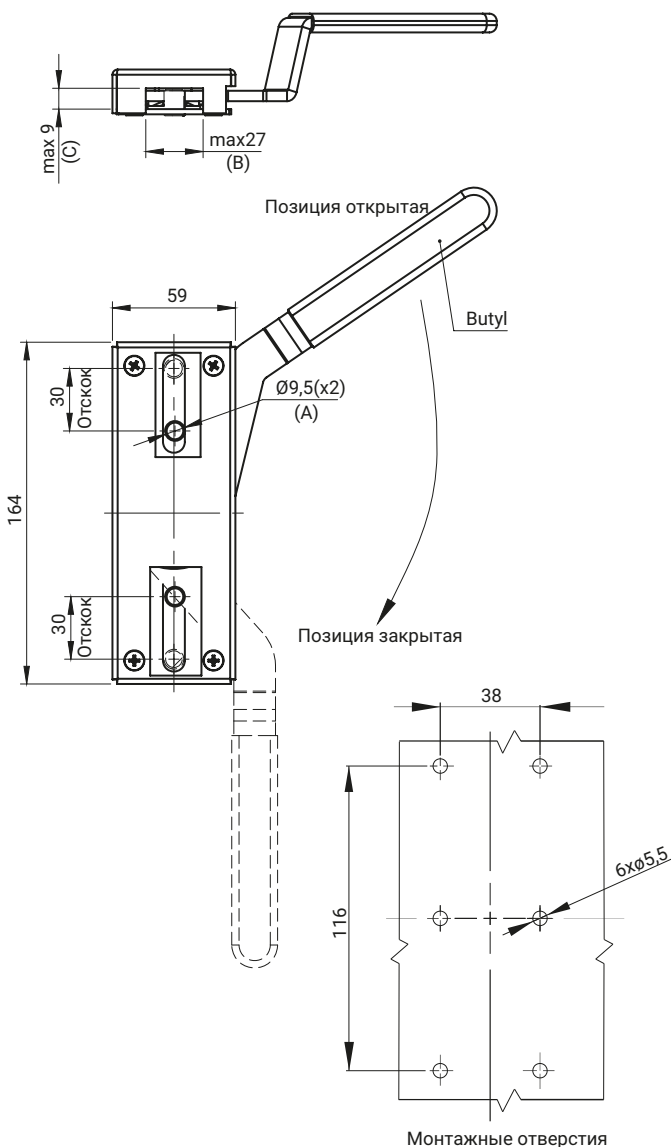

Внутренний замок пассивной двери 1B.530

1B.530.001
(Правый)

1B.530.002
(Левый)

Обзорная фотография с адаптерами для штанги.

Замок продается без адаптеров.

Крепежные отверстия для стяжных шпилек Ø9,5 (A). Максимальная ширина шины 27 (B) и высота 9 (C).

ТИП ЗАМКА	ВЕРСИЯ	НАЗВАНИЕ	МАТЕРИАЛ
1B.530.001	Правый	Замок внутренний ZWDB	Сталь оцинк
1B.530.002	Левый		

Адаптеры совместимы с замком 1B.530 (стр. 1B-55). Адаптер для штока заказывается отдельно.

НОМЕР КАТАЛОГА	ВЕРСИЯ	НАЗВАНИЕ	МАТЕРИАЛ
1B.530.001.06.1	Ø8	Адаптер штока	Сталь оцинк
1B.530.001.06.2	Ø10		
1B.530.001.06.3	M8		
1B.530.001.06.4	M10		