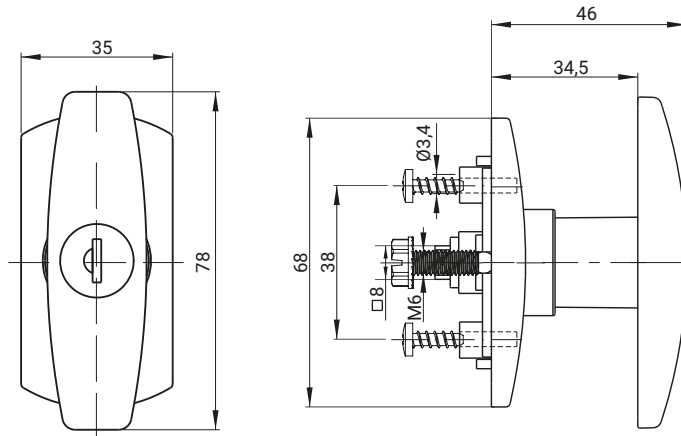

Замок с ручкой Т RW510

ТИП ЗАМКА			СОСТАВНЫЕ ЭЛЕМЕНТЫ	МАТЕРИАЛ	ПОКРЫТИЕ [С]
Вставка код 1333	разный код	Без вставки			RAL 9005
1B.RW510.001	1B.RW510.002	1B.RW510.003	Наружная часть	Полиамид PA6 GF30	07
			Ручка Т	ZAMAK 5	04

Как заказывать: 1B.RW510.001 — [С]

Тип замка

Покрытие

Замок с ручкой L RW520

ТИП ЗАМКА			СОСТАВНЫЕ ЭЛЕМЕНТЫ	МАТЕРИАЛ	ПОКРЫТИЕ [С]
Вставка код 1333	разный код	Без вставки			RAL 9005
1B.RW520.001	1B.RW520.002	1B.RW520.003	Наружная часть	Полиамид PA6 GF30	07
			Ручка L	ZAMAK 5	04