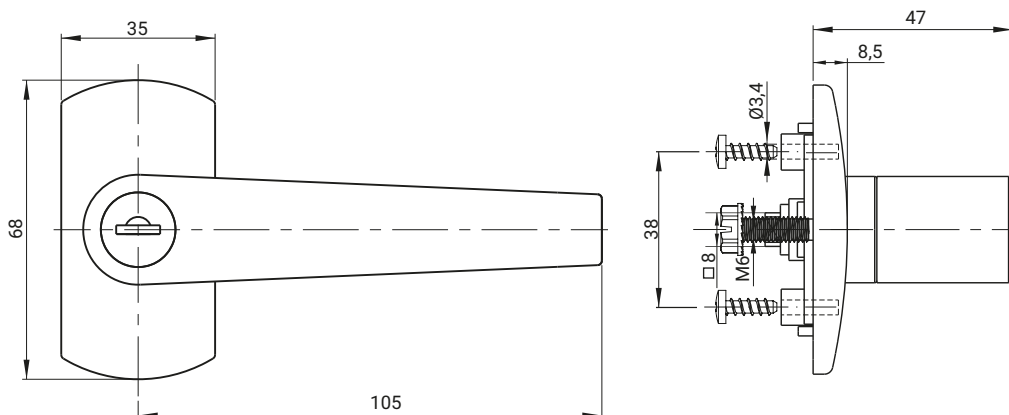

Замок с ручкой Т RW510

ТИП ЗАМКА			СОСТАВНЫЕ ЭЛЕМЕНТЫ	МАТЕРИАЛ	ПОКРЫТИЕ [С]
Вставка код 1333	разный код	Без вставки			RAL 9005
1B.RW510.001	1B.RW510.002	1B.RW510.003	Наружная часть	Полиамид PA6 GF30	07
			Ручка Т	ZAMAK 5	04

Как заказывать: 1B.RW510.001 — [С]

Тип замка

Покрытие

Замок с ручкой L RW520

ТИП ЗАМКА			СОСТАВНЫЕ ЭЛЕМЕНТЫ	МАТЕРИАЛ	ПОКРЫТИЕ [С]
Вставка код 1333	разный код	Без вставки			RAL 9005
1B.RW520.001	1B.RW520.002	1B.RW520.003	Наружная часть	Полиамид PA6 GF30	07
			Ручка L	ZAMAK 5	04