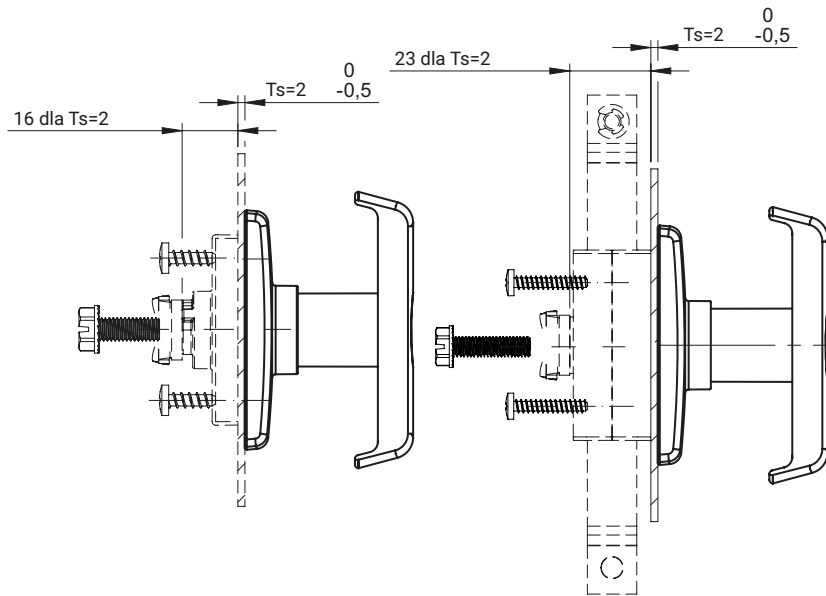

IP65

Замок с ручкой Т RW515

RW515.N
(замок под накладку)

RW515.M
(замок под зубчатый механизм)

ТИП ЗАМКА	СОСТАВНЫЕ ЭЛЕМЕНТЫ	МАТЕРИАЛ	ПОКРЫТИЕ [C]	ВСТАВКА С ЦИЛИНДРОМ		
			RAL 9005	КОД КЛЮЧА	БЕЗ ВСТАВКИ	
RW515.N RW515.M	Наружная часть	Полиамид Pa6 GF30	07	1333	RK (разный код)	BW

Как заказывать: RW515.N.C — 1333

Тип замка
Покрытие [C]
Код ключа

где:
Ts - толщина двери

Комментарии:
Элементы, которые надо заказывать отдельно для версии под накладку и зубчатый механизм, указаны в таблицах (смотри стр. 1B-51).