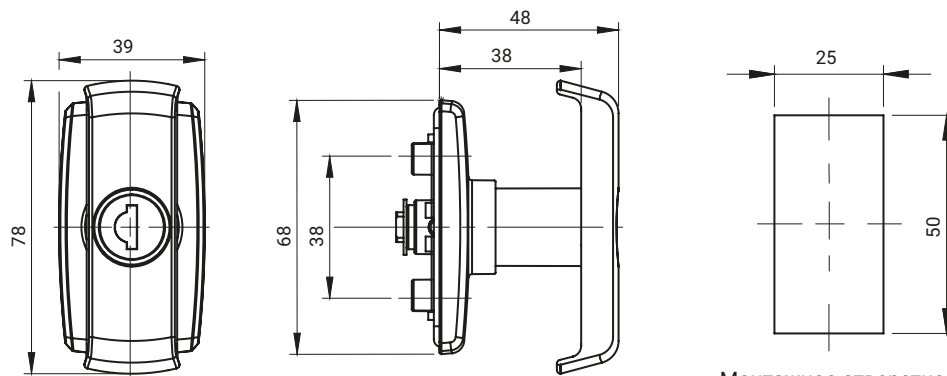

IP65

Замок с ручкой Т RW515

RW515.N
(замок под накладку)

RW515.M
(замок под зубчатый механизм)

ТИП ЗАМКА	СОСТАВНЫЕ ЭЛЕМЕНТЫ	МАТЕРИАЛ	ПОКРЫТИЕ [C]	ВСТАВКА С ЦИЛИНДРОМ		
			RAL 9005	КОД КЛЮЧА	БЕЗ ВСТАВКИ	
RW515.N RW515.M	Наружная часть	Полиамид Pa6 GF30	07	1333	RK (разный код)	BW

Как заказывать: RW515.N.C — 1333

Тип замка
Покрытие [C]
Код ключа

где:
Ts - толщина двери

Комментарии:
Элементы, которые надо заказывать отдельно для версии под накладку и зубчатый механизм, указаны в таблицах (смотри стр. 1B-51).