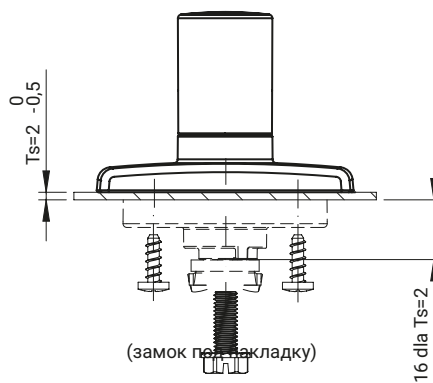

IP65

НОВИНКА

RW525.N

(замок под накладку)

RW525.M

(замок под зубчатый механизм)

Монтажное отверстие

ТИП ЗАМКА	СОСТАВНЫЕ ЭЛЕМЕНТЫ	МАТЕРИАЛ	ПОКРЫТИЕ [C]	ВСТАВКА С ЦИЛИНДРОМ		
			RAL 9005	КОД КЛЮЧА	БЕЗ ВСТАВКИ	
RW525	Ручка	ZAMAK 5	07	1333	RK (разный код)	BW
	Наружная часть	Полиамид Pa6 GF30				

Как заказывать:

Тип замка
Покрытие [C]
Код ключа

где:

Ts - толщина двери

Комментарии:

Элементы, которые надо заказывать отдельно для версии под накладку и зубчатый механизм, указаны в таблицах (смотри стр. 1B-51).