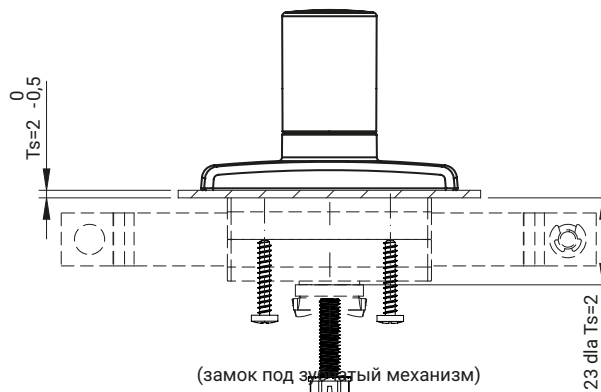

IP65

НОВИНКА

RW525.N

(замок под накладку)

RW525.M

(замок под зубчатый механизм)

Монтажное отверстие

ТИП ЗАМКА	СОСТАВНЫЕ ЭЛЕМЕНТЫ	МАТЕРИАЛ	ПОКРЫТИЕ [C]	ВСТАВКА С ЦИЛИНДРОМ		
			RAL 9005	КОД КЛЮЧА	БЕЗ ВСТАВКИ	
RW525	Ручка	ZAMAK 5	07	1333	RK (разный код)	BW
	Наружная часть	Полиамид Pa6 GF30				

Как заказывать:

Тип замка
Покрытие [C]
Код ключа

где:

Ts - толщина двери

Комментарии:

Элементы, которые надо заказывать отдельно для версии под накладку и зубчатый механизм, указаны в таблицах (смотри стр. 1B-51).