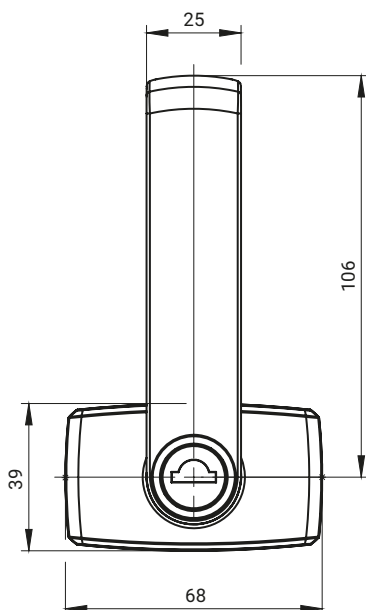

IP65

НОВИНКА

RW525.N

(замок под накладку)

RW525.M

(замок под зубчатый механизм)

Монтажное отверстие

ТИП ЗАМКА	СОСТАВНЫЕ ЭЛЕМЕНТЫ	МАТЕРИАЛ	ПОКРЫТИЕ [C]	ВСТАВКА С ЦИЛИНДРОМ		
			RAL 9005	КОД КЛЮЧА	БЕЗ ВСТАВКИ	
RW525	Ручка	ZAMAK 5	07	1333	RK (разный код)	BW
	Наружная часть	Полиамид Pa6 GF30				

Как заказывать:

Тип замка
Покрытие [C]
Код ключа

где:

Ts - толщина двери

Комментарии:

Элементы, которые надо заказывать отдельно для версии под накладку и зубчатый механизм, указаны в таблицах (смотри стр. 1B-51).