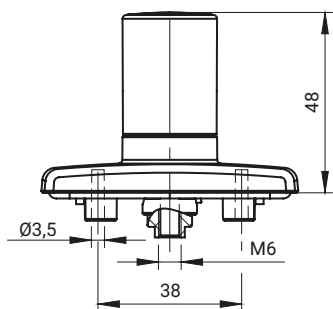

IP65

НОВИНКА

RW525.N

(замок под накладку)

RW525.M

(замок под зубчатый механизм)

Монтажное отверстие

ТИП ЗАМКА	СОСТАВНЫЕ ЭЛЕМЕНТЫ	МАТЕРИАЛ	ПОКРЫТИЕ [C]	ВСТАВКА С ЦИЛИНДРОМ		
			RAL 9005	КОД КЛЮЧА	БЕЗ ВСТАВКИ	
RW525	Ручка	ZAMAK 5	07	1333	RK (разный код)	BW
	Наружная часть	Полиамид Pa6 GF30				

Как заказывать:

Тип замка
Покрытие [C]
Код ключа

где:

Ts - толщина двери

Комментарии:

Элементы, которые надо заказывать отдельно для версии под накладку и зубчатый механизм, указаны в таблицах (смотри стр. 1B-51).