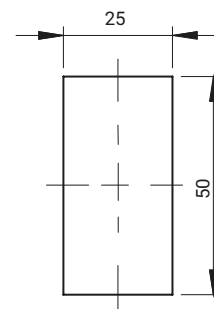

IP65

НОВИНКА

RW525.N

(замок под накладку)

RW525.M

(замок под зубчатый механизм)

Монтажное отверстие

ТИП ЗАМКА	СОСТАВНЫЕ ЭЛЕМЕНТЫ	МАТЕРИАЛ	ПОКРЫТИЕ [C]	ВСТАВКА С ЦИЛИНДРОМ		
			RAL 9005	КОД КЛЮЧА	БЕЗ ВСТАВКИ	
RW525	Ручка	ZAMAK 5	07	1333	RK (разный код)	BW
	Наружная часть	Полиамид Pa6 GF30				

Как заказывать:

Тип замка
Покрытие [C]
Код ключа

где:

Ts - толщина двери

Комментарии:

Элементы, которые надо заказывать отдельно для версии под накладку и зубчатый механизм, указаны в таблицах (смотри стр. 1B-51).