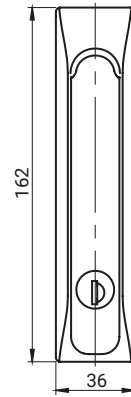

RS174.001

RS174.002

RS175.001

TYP ZAMKA	ELEMENTY SKŁADOWE	MATERIAŁ	WYKOŃCZENIE [C]
			RAL 9005
RS174.001 RS174.002 RS175.001	Szyld, Klamka	ZAMAK5	04

Jak zamawiać: RS174.002 — [C]
 Typ zamka _____
 Wykończenie _____