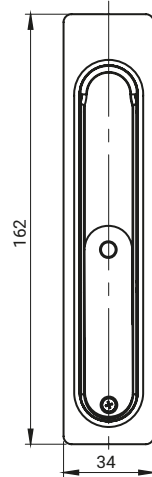

RS174.001

RS174.002

RS175.001

TYP ZAMKA	ELEMENTY SKŁADOWE	MATERIAŁ	WYKOŃCZENIE [C]
			RAL 9005
RS174.001 RS174.002 RS175.001	Szyld, Klamka	ZAMAK5	04

Jak zamawiać: RS174.002 — [C]
 Typ zamka _____
 Wykończenie _____