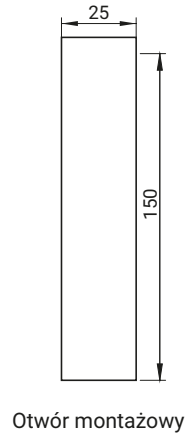

RS174.001

RS174.002

RS175.001

TYP ZAMKA	ELEMENTY SKŁADOWE	MATERIAŁ	WYKOŃCZENIE [C]
			RAL 9005
RS174.001 RS174.002 RS175.001	Szyld, Klamka	ZAMAK5	04

Jak zamawiać: RS174.002 — [C]
 Typ zamka _____
 Wykończenie _____