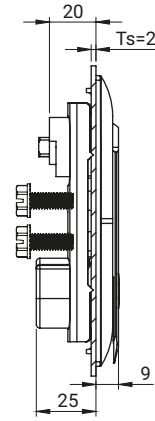

RS174.001

RS174.002

RS175.001

TYP ZAMKA	ELEMENTY SKŁADOWE	MATERIAŁ	WYKOŃCZENIE [C]
			RAL 9005
RS174.001 RS174.002 RS175.001	Szyld, Klamka	ZAMAK5	04

Jak zamawiać: RS174.002 — [C]
 Typ zamka _____
 Wykończenie _____