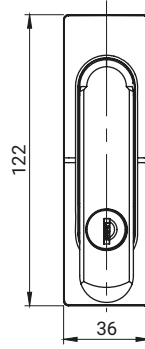

RS174.001

RS174.002

RS175.001

TYP ZAMKA	ELEMENTY SKŁADOWE	MATERIAŁ	WYKOŃCZENIE [C]
			RAL 9005
RS174.001 RS174.002 RS175.001	Szyld, Klamka	ZAMAK5	04

Jak zamawiać: RS174.002 — [C]
 Typ zamka _____
 Wykończenie _____