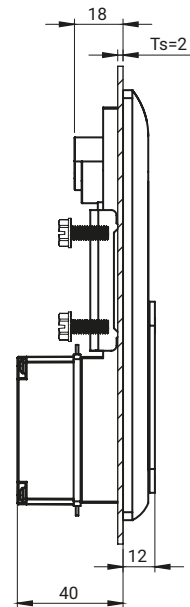

RS174.001

RS174.002

RS175.001

TYP ZAMKA	ELEMENTY SKŁADOWE	MATERIAŁ	WYKOŃCZENIE [C]
			RAL 9005
RS174.001 RS174.002 RS175.001	Szyld, Klamka	ZAMAK5	04

Jak zamawiać: RS174.002 — [C]
 Typ zamka _____
 Wykończenie _____