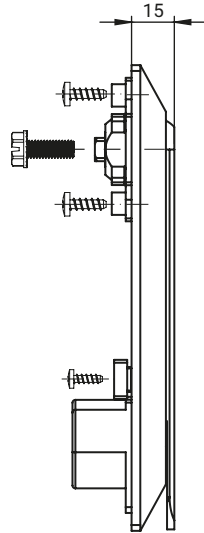

НОВИНКА

stainless steel

IP65

**RS150.001SN.N**  
**RS150.002SN.N**  
(замок под накладку)

**RS150.001SN.M**  
**RS150.002SN.M**  
(замок под зубчатый механизм)

Монтажное отверстие

ТИП ЗАМКА	СОСТАВНЫЕ ЭЛЕМЕНТЫ	МАТЕРИАЛ	ВСТАВКА С ЦИЛИНДРОМ	
RS150.001SN.N RS150.001SN.M	Вывеска, ручка	Нержавеющая сталь (ASI 316)	КОД КЛЮЧА	
			Разный код RK	1333
RS150.002SN.N RS150.002SN.M	Вставка		<b>СТЕРЖНИ [X]</b>	
			T8	

Как заказывать: RS150.001SN.M — 1333  
 Код ключа —  
 Код ключа / тип пин-кода [X] —