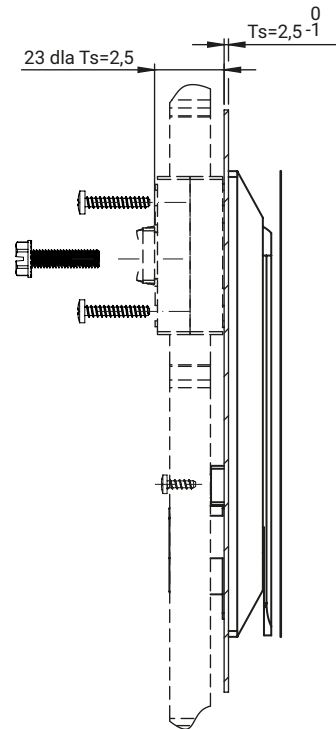

НОВИНКА

stainless steel

IP65

**RS150.001SN.N**  
**RS150.002SN.N**  
(замок под накладку)

**RS150.001SN.M**  
**RS150.002SN.M**  
(замок под зубчатый механизм)

Монтажное отверстие

ТИП ЗАМКА	СОСТАВНЫЕ ЭЛЕМЕНТЫ	МАТЕРИАЛ	ВСТАВКА С ЦИЛИНДРОМ	
RS150.001SN.N RS150.001SN.M	Вывеска, ручка	Нержавеющая сталь (ASI 316)	КОД КЛЮЧА	
			Разный код RK	1333
RS150.002SN.N RS150.002SN.M	Вставка		<b>СТЕРЖНИ [X]</b>	
			T8	

Как заказывать: RS150.001SN.M — 1333  
 Код ключа —  
 Код ключа / тип пин-кода [X] —