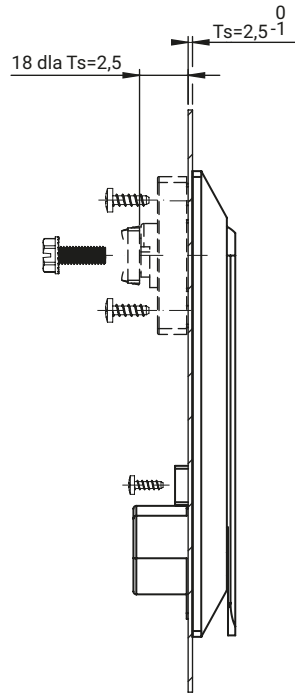

НОВИНКА

stainless steel

IP65

**RS150.001SN.N**  
**RS150.002SN.N**  
(замок под накладку)

**RS150.001SN.M**  
**RS150.002SN.M**  
(замок под зубчатый механизм)

Монтажное отверстие

ТИП ЗАМКА	СОСТАВНЫЕ ЭЛЕМЕНТЫ	МАТЕРИАЛ	ВСТАВКА С ЦИЛИНДРОМ	
RS150.001SN.N RS150.001SN.M	Вывеска, ручка	Нержавеющая сталь (ASI 316)	КОД КЛЮЧА	
			Разный код RK	1333
RS150.002SN.N RS150.002SN.M	Вставка		<b>СТЕРЖНИ [X]</b>	
			T8	

Как заказывать: RS150.001SN.M — 1333  
 Код ключа —  
 Код ключа / тип пин-кода [X] —