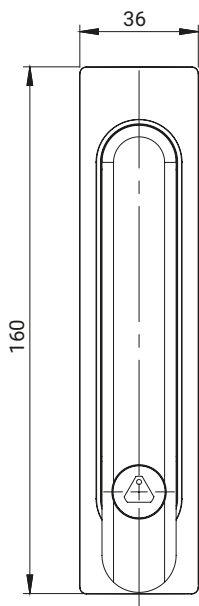

НОВИНКА

stainless steel

IP65

**RS150.001SN.N**  
**RS150.002SN.N**  
(замок под накладку)

**RS150.001SN.M**  
**RS150.002SN.M**  
(замок под зубчатый механизм)

Монтажное отверстие

ТИП ЗАМКА	СОСТАВНЫЕ ЭЛЕМЕНТЫ	МАТЕРИАЛ	ВСТАВКА С ЦИЛИНДРОМ	
RS150.001SN.N RS150.001SN.M	Вывеска, ручка	Нержавеющая сталь (ASI 316)	КОД КЛЮЧА	
			Разный код RK	1333
RS150.002SN.N RS150.002SN.M	Вставка		<b>СТЕРЖНИ [X]</b>	
			T8	

Как заказывать: RS150.001SN.M — 1333  
 Код ключа —  
 Код ключа / тип пин-кода [X] —