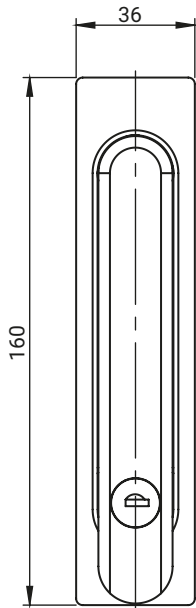

НОВИНКА

stainless steel

IP65

**RS150.001SN.N**  
**RS150.002SN.N**  
(замок под накладку)

**RS150.001SN.M**  
**RS150.002SN.M**  
(замок под зубчатый механизм)

Монтажное отверстие

ТИП ЗАМКА	СОСТАВНЫЕ ЭЛЕМЕНТЫ	МАТЕРИАЛ	ВСТАВКА С ЦИЛИНДРОМ	
RS150.001SN.N RS150.001SN.M	Вывеска, ручка	Нержавеющая сталь (ASI 316)	КОД КЛЮЧА	
			Разный код RK	1333
RS150.002SN.N RS150.002SN.M	Вставка		<b>СТЕРЖНИ [X]</b>	
			T8	

Как заказывать: RS150.001SN.M — 1333  
 Код ключа —  
 Код ключа / тип пин-кода [X] —