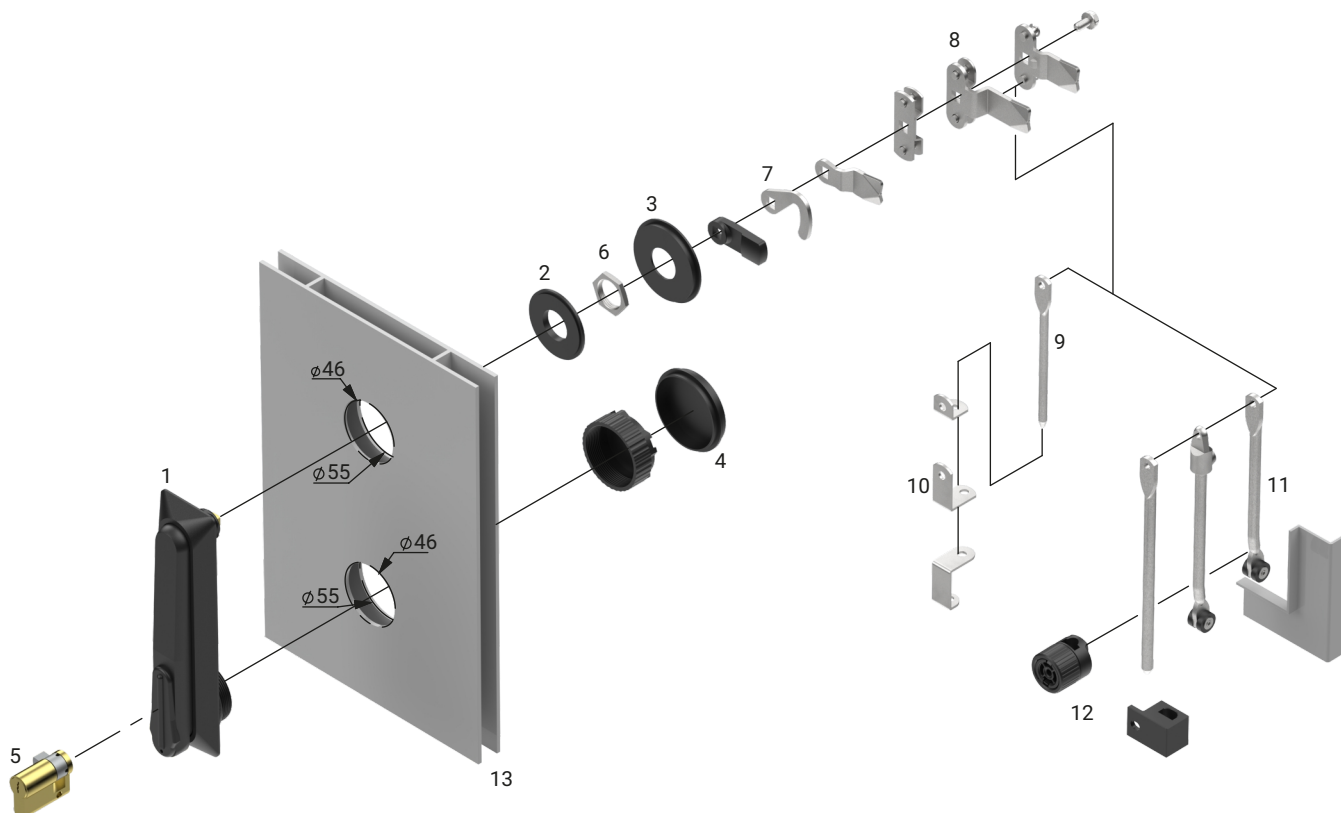

# Система запирания для алюминиевых профильных дверей

1. Замок RS130, RS140	1B-9
2. Адаптер 1C.916.001	1C-46
3. Адаптер 1C.916.002	1C-46
4. Адаптер 1C.916.003	1C-46
5. Вставка	1C-1-3
6. Гайка M22x1,5	-
7. 1-пкт язык без ограничителя	1C-12
8. 2-пкт язык, 3-пкт язык без ограничителя	1C-15,19
9. Тяга $\varnothing 6$	1C-4
10. Направляющая $\varnothing 6$	1C-6
11. Тяга $\varnothing 8$	1C-5
12. Направляющая $\varnothing 8$ / Направляющая RW	1C-6-7
13. Дверь шкафа	-