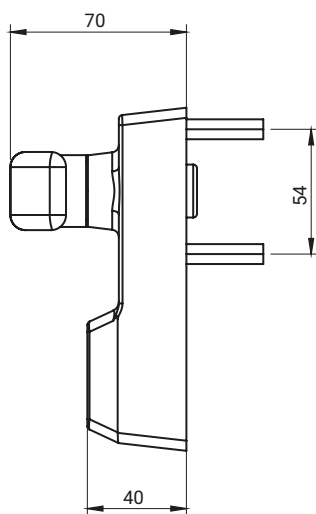

# Внешний наконечник ручки для замков анти-паник

Внешний наконечник ручки для замков анти-паник. Поставляется с вставкой типа Европрофиль.

НОМЕР В КАТАЛОГЕ	СОСТАВНЫЕ ЭЛЕМЕНТЫ	МАТЕРИАЛ	ПОКРЫТИЕ[С]
			RAL 9005
1B.ZA.201	Ручка Корпус	ZAMAK 5	04