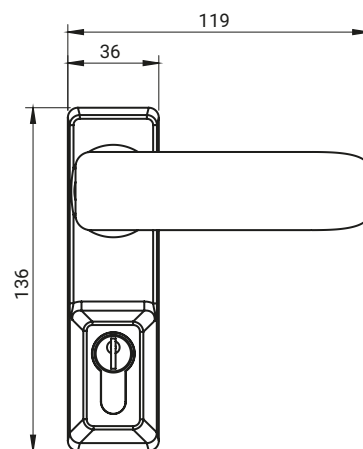

# Внешний наконечник ручки для замков анти-паник

Внешний наконечник ручки для замков анти-паник. Поставляется с вставкой типа Европрофиль.

НОМЕР В КАТАЛОГЕ	СОСТАВНЫЕ ЭЛЕМЕНТЫ	МАТЕРИАЛ	ПОКРЫТИЕ[С]
			RAL 9005
1B.ZA.201	Ручка Корпус	ZAMAK 5	04