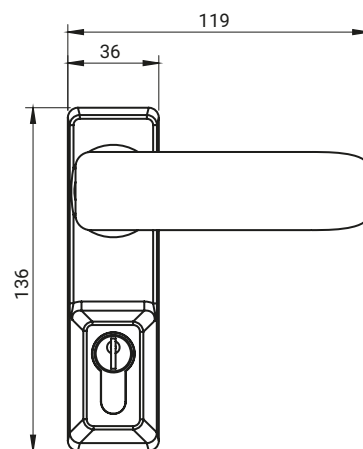

# Okucie zewnętrzne z klamką do zamknięć antypanicznych

Zamek współpracuje tylko z zamknięciem antypanicznym typ 1B.ZA.001-007 i typ 1B.ZW.101-104  
Okucie zewnętrzne z klamką do zamknięć antypanicznych. Dostarczana z wkładką typu Europrofil.

NR KATALOGOWY	ELEMENTY SKŁADOWE	MATERIAŁ	WYKOŃCZENIE [C]
			RAL 9005
1B.ZA.201	Klamka Obudowa	ZAMAK 5	04

**Jak zamawiać:**

Nr katalogowy

Wykończenie