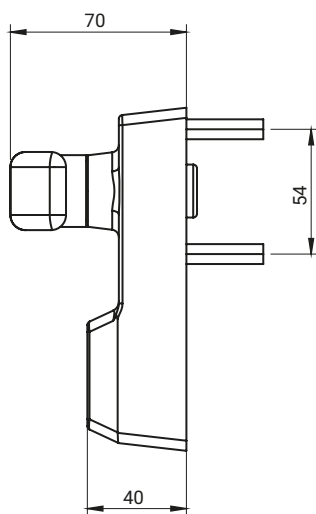

# Okucie zewnętrzne z klamką do zamknięć antypanicznych

Zamek współpracuje tylko z zamknięciem antypanicznym typ 1B.ZA.001-007 i typ 1B.ZW.101-104  
Okucie zewnętrzne z klamką do zamknięć antypanicznych. Dostarczana z wkładką typu Europrofil.

NR KATALOGOWY	ELEMENTY SKŁADOWE	MATERIAŁ	WYKOŃCZENIE [C]
			RAL 9005
1B.ZA.201	Klamka Obudowa	ZAMAK 5	04

**Jak zamawiać:**

Nr katalogowy

Wykończenie