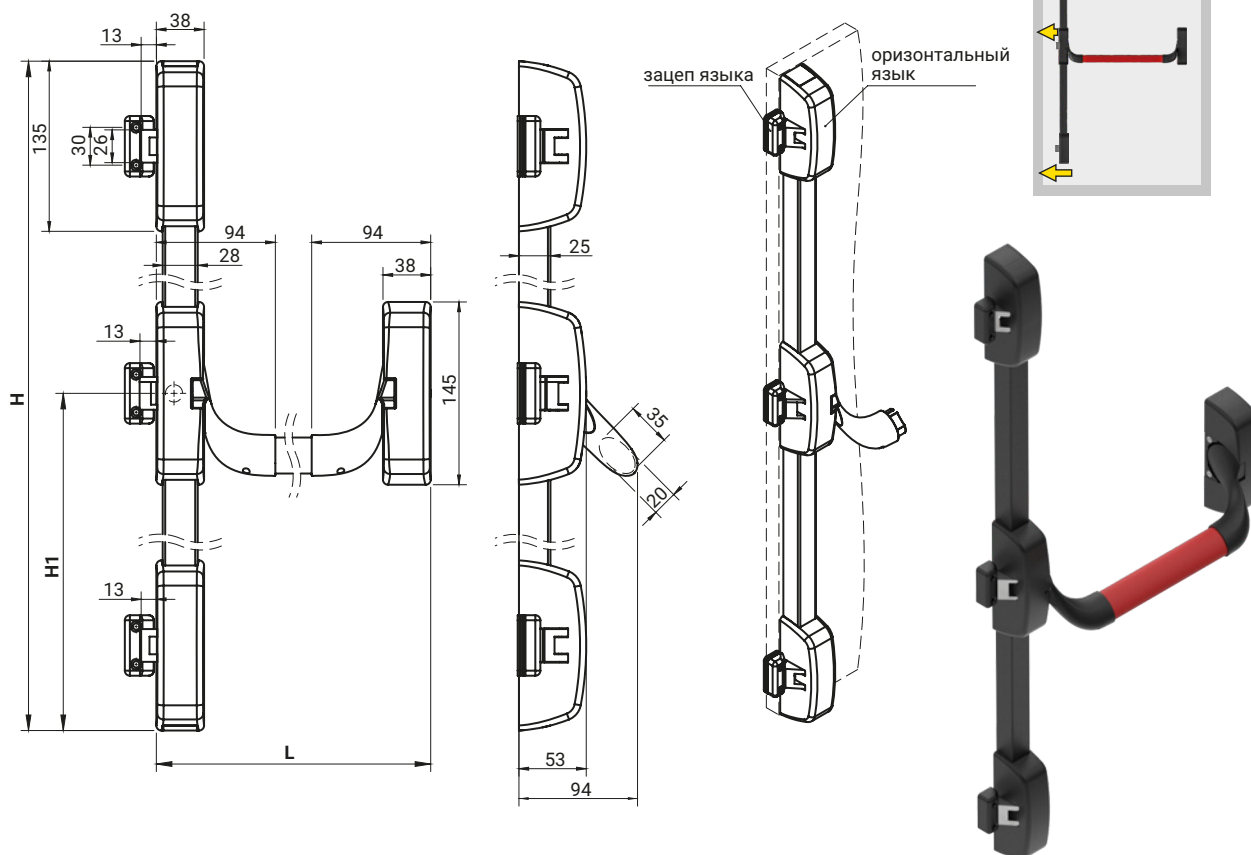

## Замок анти-паник ТРЕХПУНКТОВАЯ БЛОКИРОВКА (бок / бок / бок)

Составка содержит:

- центральный держатель,
- горизонтальный язык (x3),
- балка горизонтальная (при заказе надо определить размер L),
- верхняя и нижняя тяж (при заказе надо определить размер H и H1),
- зацеп языка с набором дистанционных шайб (x3),

Дополнительные элементы заказывается отдельно:  
- внешняя ручка 1B.ZA.201

Корпуса засовов и держателей, засовы и держатели вертикальной балки сделаны с материала ZAMAK;  
механизм внутренний засова - оцинкованная сталь;  
балка горизонтальная, зацеп, корпуса тяжей - сталь с порошковым покрытием

НОМЕР В КАТАЛОГЕ	СОСТАВНЫЕ ЭЛЕМЕНТЫ	ПОКРЫТИЕ [C]		
		RAL 9005	RAL 7035	RAL 3020
1B.ZA.006	центрального держателя			
	засов	04	05	-
	зацеп языка			
	балка горизонтальная	04	05	12

Как заказывать: