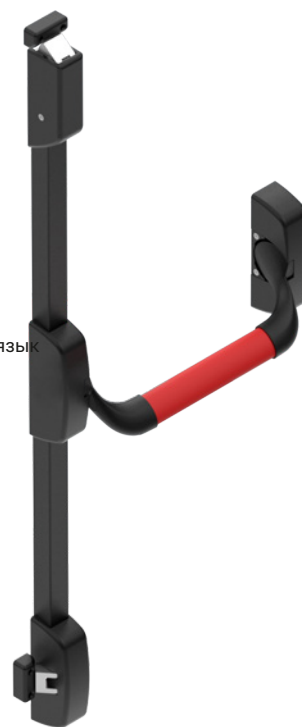

Замок анти-паник ВЕРТИКАЛЬНАЯ И ГОРИЗОНТАЛЬНАЯ ДВУПУНКТОВАЯ БЛОКИРОВКА (верх/низ)

Составка содержит:

- центральный держатель,
- засов вертикальный
- горизонтальный язычок,
- балка горизонтальная (при заказе надо определить размер L),
- верхняя и нижняя тяга (при заказе надо определить размер H и H1),
- зацеп языка с набором дистанционных шайб (x2),

Дополнительные элементы заказывается отдельно:
- внешняя ручка 1B.ZA.201

Корпуса засовов и держателей, засовы и держатели вертикальной балки сделаны с материала ZAMAK; механизм внутренний засова - оцинкованная сталь; балка горизонтальная, зацеп, корпуса тяжей - сталь с порошковым покрытием

НОМЕР В КАТАЛОГЕ	СОСТАВНЫЕ ЭЛЕМЕНТЫ	ПОКРЫТИЕ [C]		
		RAL 9005	RAL 7035	RAL 3020
1B.ZA.004	центрального держателя			
	засов	04	05	-
	зацеп языка			
	балка горизонтальная	04	05	12

Как заказывать: