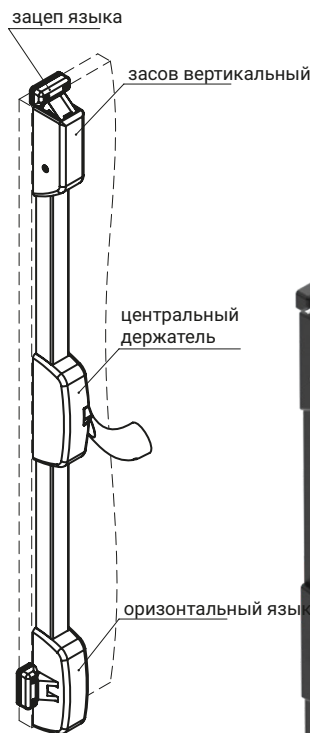

Замок анти-паник ВЕРТИКАЛЬНАЯ И ГОРИЗОНТАЛЬНАЯ ДВУПУНКТОВАЯ БЛОКИРОВКА (верх/низ)

Составка содержит:

- центральный держатель,
- засов вертикальный
- горизонтальный язычок,
- балка горизонтальная (при заказе надо определить размер L),
- верхняя и нижняя тяга (при заказе надо определить размер H и H1),
- зацеп языка с набором дистанционных шайб (x2),

Дополнительные элементы заказывается отдельно:
- внешняя ручка 1B.ZA.201

Корпуса засовов и держателей, засовы и держатели вертикальной балки сделаны с материала ZAMAK; механизм внутренний засова - оцинкованная сталь; балка горизонтальная, зацеп, корпуса тяжей - сталь с порошковым покрытием