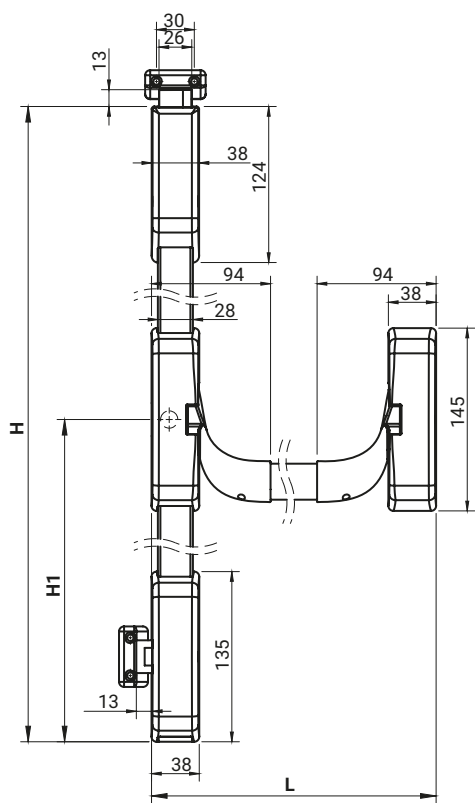

Замок анти-паник ВЕРТИКАЛЬНАЯ И ГОРИЗОНТАЛЬНАЯ ДВУПУНКТОВАЯ БЛОКИРОВКА (верх/низ)

Составка содержит:

- центральный держатель,
- засов вертикальный
- горизонтальный язычок,
- балка горизонтальная (при заказе надо определить размер L),
- верхняя и нижняя тяга (при заказе надо определить размер H и H1),
- зацеп языка с набором дистанционных шайб (x2),

Дополнительные элементы заказывается отдельно:
- внешняя ручка 1B.ZA.201

Корпуса засовов и держателей, засовы и держатели вертикальной балки сделаны с материала ZAMAK; механизм внутренний засова - оцинкованная сталь; балка горизонтальная, зацеп, корпуса тяжей - сталь с порошковым покрытием

НОМЕР В КАТАЛОГЕ	СОСТАВНЫЕ ЭЛЕМЕНТЫ	ПОКРЫТИЕ [C]		
		RAL 9005	RAL 7035	RAL 3020
1B.ZA.004	центрального держателя			
	засов	04	05	-
	зацеп языка			
	балка горизонтальная	04	05	12

Как заказывать: