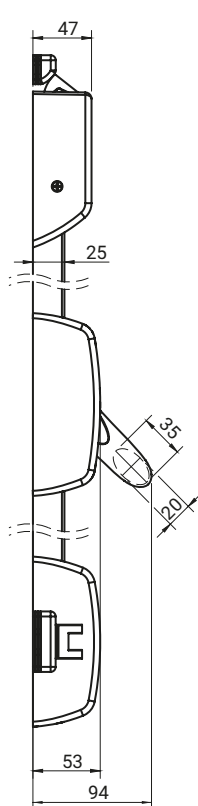

Замок анти-паник ВЕРТИКАЛЬНАЯ И ГОРИЗОНТАЛЬНАЯ ДВУПУНКТОВАЯ БЛОКИРОВКА (верх/низ)

Составка содержит:

- центральный держатель,
- засов вертикальный
- горизонтальный язычок,
- балка горизонтальная (при заказе надо определить размер L),
- верхняя и нижняя тяга (при заказе надо определить размер H и H1),
- зацеп языка с набором дистанционных шайб (x2),

Дополнительные элементы заказывается отдельно:
- внешняя ручка 1B.ZA.201

Корпуса засовов и держателей, засовы и держатели вертикальной балки сделаны с материала ZAMAK; механизм внутренний засова - оцинкованная сталь; балка горизонтальная, зацеп, корпуса тяжей - сталь с порошковым покрытием